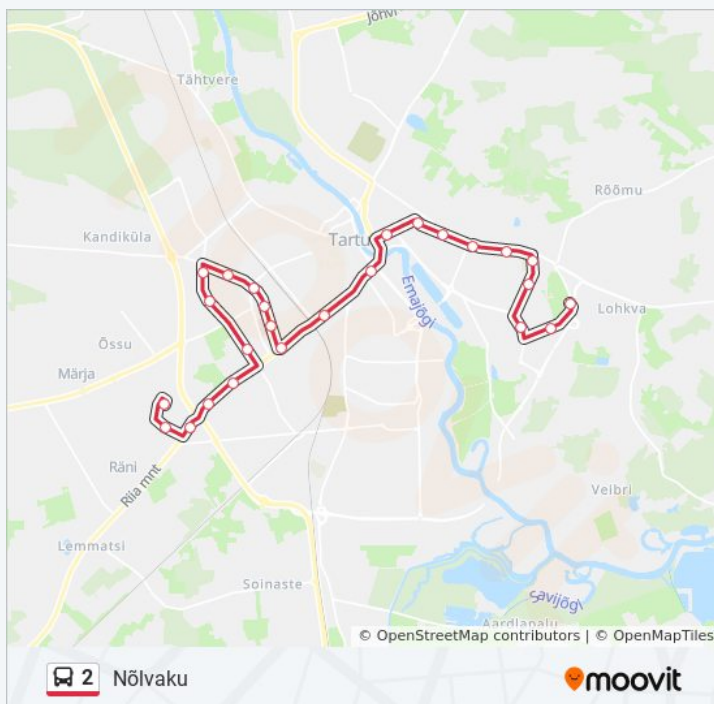

## 2 buss info

**Suund:** Nõlvaku

**Peatust:** 25

**Reisi kestus:** 38 min

**Liini kokkuvõte:**

Annelinna Keskus

Mõisavahe

Nõlvaku