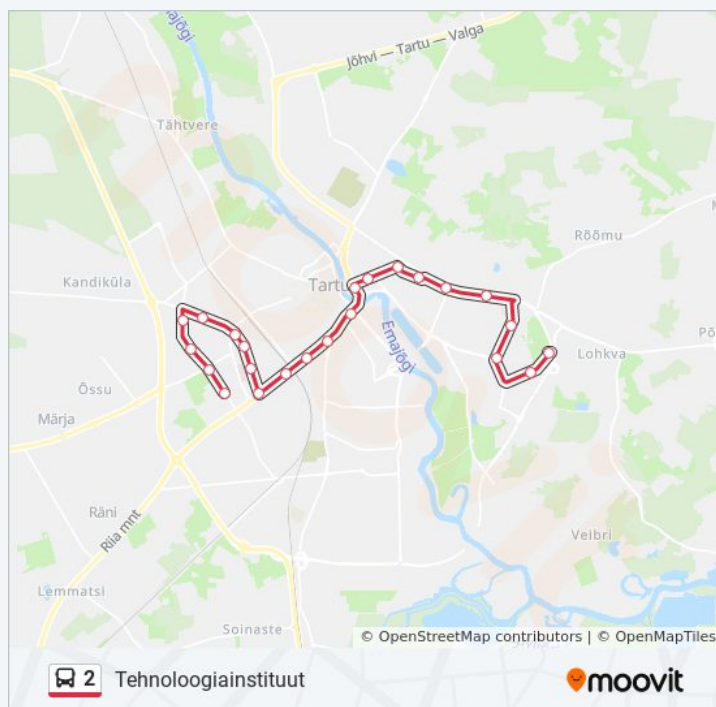

Annelinna Keskus

Mõisavahe

Nõlvaku

Suund: Tehnoloogiainstituut

23 peatust

[VAATA LIINI SÕIDUPLAANI](#)

Nõlvaku

Mõisavahe

Kaunase Puiestee

Annelinna Gümnaasium

Kivilinna

Sõpruse Puiestee

Paju

Jaama

Raatus

Atlantis

Kesklinn IV

Riiamäe

Pauluse

Lembitu

Puusepa

Maarjamõisa

Tervishoiu

Lõuna

Ilmatsalu

Kannikese

Nisu

Viljandi Maantee

Tehnoloogiainstituut

2 buss sõiduplaan

Tehnoloogiainstituut marsruudi sõiduplaan:

esmaspäev	22:00 - 23:30
teisipäev	22:00 - 23:30
kolmapäev	22:00 - 23:30
neljapäev	22:00 - 23:30
reede	22:00 - 23:30
laupäev	21:50 - 23:15
pühapäev	21:50 - 23:15

2 buss info

Suund: Tehnoloogiainstituut

Peatust: 23

Reisi kestus: 24 min

Liini kokkuvõte: