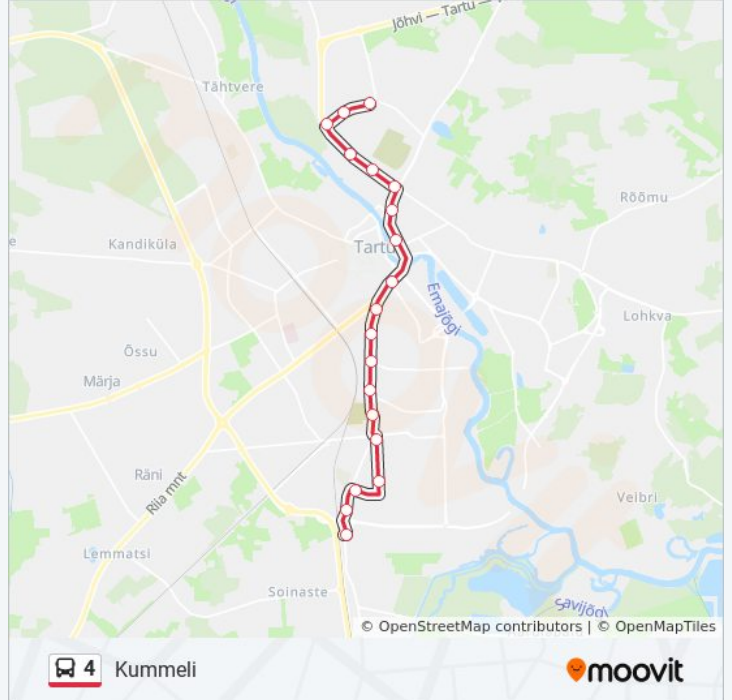

### Suund: Kummeli

19 peatust

[VAATA LIINI SÕIDUPLAANI](#)

Ringtee I  
Postimaja  
Alasi  
Karete  
Aardla  
Rahu  
Teguri  
Kastani  
Lootuse  
Riiamäe  
Kesklinn I  
Linnamuuseum  
Vene  
Peetri Kirik  
Risti  
Aiandi  
Põllu  
Välja  
Kummeli

### 4 buss sõiduplaan

Kummeli marsruudi sõiduplaan:

esmaspäev	5:00 - 23:10
teisipäev	5:00 - 23:10
kolmapäev	5:00 - 23:10
neljapäev	5:00 - 23:10
reede	5:00 - 23:10
laupäev	6:30 - 23:00
pühapäev	6:30 - 23:00

### 4 buss info

**Suund:** Kummeli

**Peatust:** 19

**Reisi kestus:** 25 min

**Liini kokkuvõte:**

## Suund: Ringtee

19 peatust

[VAATA LIINI SÕIDUPLAANI](#)

Kummeli  
Välja  
Põllu  
Nurme  
Risti  
Peetri Kirik  
Vene  
Atlantis  
Kesklinn VI  
Riiamäe  
Lootuse  
Kastani  
Teguri  
Kabeli  
Aardla  
Karete  
Alasi  
Postimaja