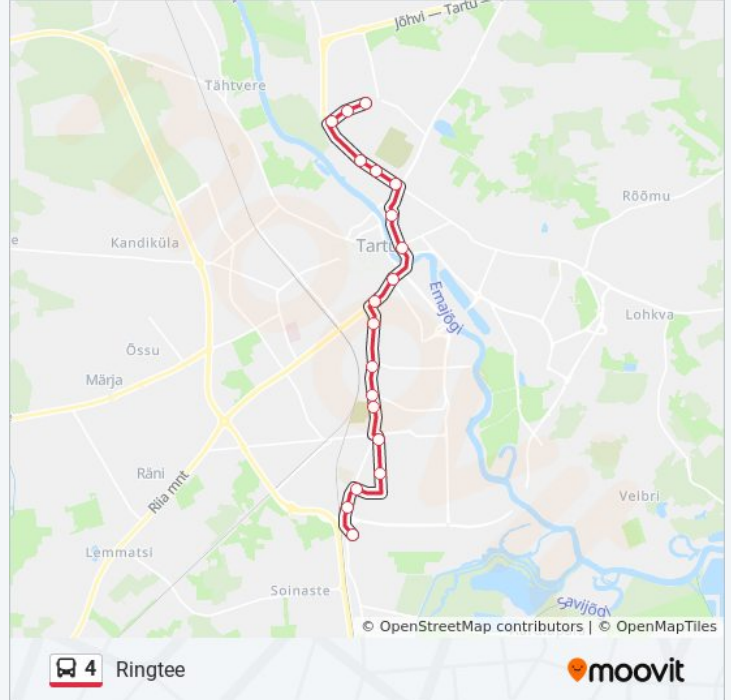

### Suund: Kummeli

19 peatust

[VAATA LIINI SÕIDUPLAANI](#)

Ringtee I  
Postimaja  
Alasi  
Karete  
Aardla  
Rahu  
Teguri  
Kastani  
Lootuse  
Riiamäe  
Kesklinn I  
Linnamuuseum  
Vene  
Peetri Kirik  
Risti  
Aiandi  
Põllu  
Välja  
Kummeli

## Suund: Ringtee

19 peatust

[VAATA LIINI SÕIDUPLAANI](#)

Kummeli  
Välja  
Põllu  
Nurme  
Risti  
Peetri Kirik  
Vene  
Atlantis  
Kesklinn VI  
Riiamäe  
Lootuse  
Kastani  
Teguri  
Kabeli  
Aardla  
Karete  
Alasi  
Postimaja

## 4 buss sõiduplaan

Ringtee marsruudi sõiduplaan:

esmaspäev	5:30 - 23:40
teisipäev	5:30 - 23:40
kolmapäev	5:30 - 23:40
neljapäev	5:30 - 23:40
reede	5:30 - 23:40
laupäev	6:31 - 23:30
pühapäev	6:31 - 23:30

## 4 buss info

**Suund:** Ringtee

**Peatust:** 19

**Reisi kestus:** 27 min

**Liini kokkuvõte:**

4 buss sõiduplaanid ja marsruudi kaardid on saadaval võrguühenduseta PDF-ina aadressil [moovitapp.com](https://moovitapp.com). Kasuta [Moovit App](#) abi, et näha linnas Eesti live bussiaegu, rongi sõiduplaani või metroo sõiduplaani ja samm-sammult suunajuhiseid mistahes ühistranspordi jaoks.