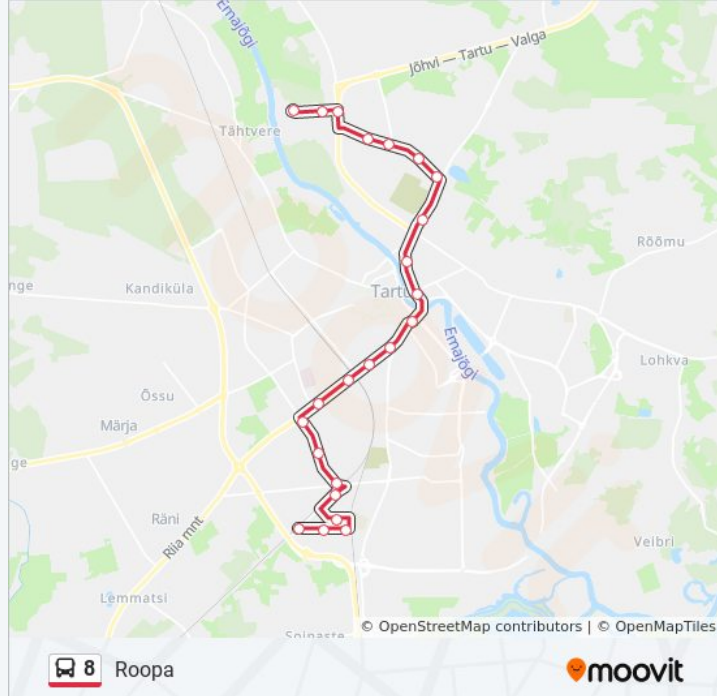

## Kvissentali

[Vaata Veebilehe Režiimis](#)

8 buss liinil (Kvissentali) on 2 marsruuti. Tööpäeval on selle töötundideks:

(1) Kvissentali: 6:15 - 21:55(2) Roopa: 6:00 - 21:12

Kasuta Mooviti äppi, et leida lähim 8 buss peatus ning et saada teada, millal järgmine 8 buss saabub.

### 8 buss sõiduplaan

Roopa marsruudi sõiduplaan:

esmaspäev	6:00 - 21:12
teisipäev	6:00 - 21:12
kolmapäev	6:00 - 21:12
neljapäev	6:00 - 21:12
reede	6:00 - 21:12
laupäev	7:10 - 21:40
pühapäev	7:10 - 21:40

### 8 buss info

**Suund:** Roopa

**Peatust:** 23

**Reisi kestus:** 32 min

**Liini kokkuvõte:**

Kraavi  
Mesika  
Kopli  
Kesa  
Roopa

8 buss sõiduplaanid ja marsruudi kaardid on saadaval võrguühenduseta PDF-ina aadressil [moovitapp.com](https://moovitapp.com). Kasuta [Moovit App](#) abi, et näha linnas Eesti live bussiaegu, rongi sõiduplaani või metroo sõiduplaani ja samm-sammult suunajuhiseid mistahes ühistranspordi jaoks.