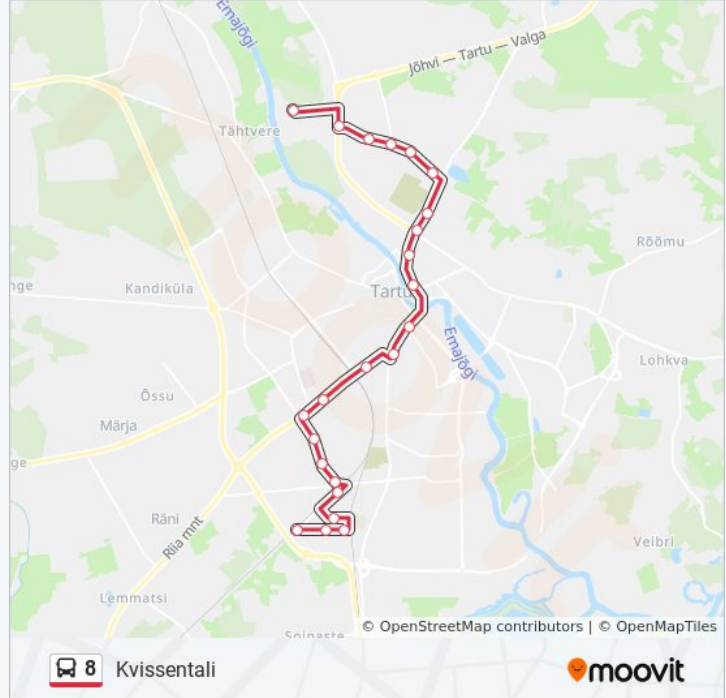

Kvissentali

Suund: Roopa

23 peatust

[VAATA LIINI SÕIDUPLAANI](#)

Kvissentali

Klaose

Kvissentali Tee

Sinepi

Melissi

Mõisapargi

Killustiku

Orava

Vene

Atlantis

Kesklinn V

Riiamäe

Pauluse

Lembitu

Kaare

Soinaste III

Lemmatsi

Raudtee I

8 buss sõiduplaan

Roopa marsruudi sõiduplaan:

esmaspäev	6:00 - 21:12
teisipäev	6:00 - 21:12
kolmapäev	6:00 - 21:12
neljapäev	6:00 - 21:12
reede	6:00 - 21:12
laupäev	7:10 - 21:40
pühapäev	7:10 - 21:40

8 buss info

Suund: Roopa

Peatust: 23

Reisi kestus: 32 min

Liini kokkuvõte: