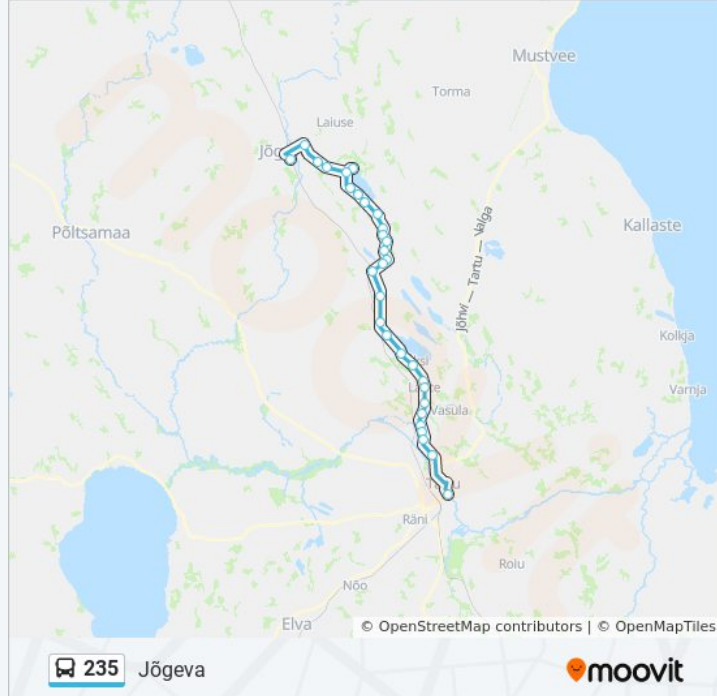

235

Jõgeva

Vaata Veebilehe Režiimis

235 buss liinil (Jõgeva) on üks marsruut. Tööpäeval on selle töötundideks:

(1) Jõgeva: 15:30

Kasuta Mooviti äppi, et leida lähim 235 buss peatus ning et saada teada, millal järgmine 235 buss saabub.

Kungla

Erala

Lähte

Palalinna

Puhtaleiva

Äksi Kirik

Tabivere

Tormi

Peatust: 31

Reisi kestus: 68 min

Liini kokkuvõte:

Pällo

Änkküla

Vanavälja

Kuremaa

Mooritsa

Tooba

Võidu

Mutso

Jõgeva

235 buss sõiduplaanid ja marsruudi kaardid on saadaval võrguühendusega PDF-ina aadressil moovitapp.com. Kasuta [Moovit App](#) abi, et näha linnas Eesti live bussiaegu, rongi sõiduplaani või metroo sõiduplaani ja samm-sammult suunajuhiseid mistahes ühistranspordi jaoks.