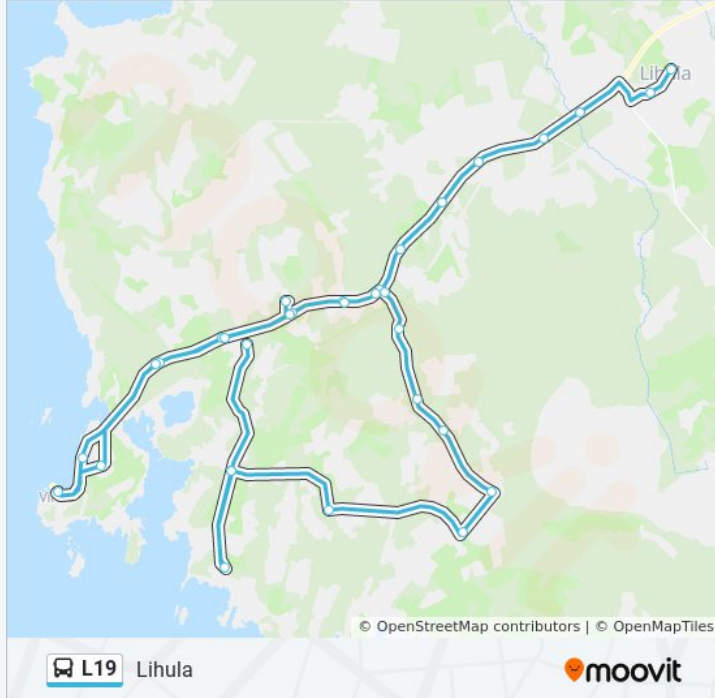

Liini kokkuvõte:

Virtsu Sadam

Virtsu

Sillukse

Hanila

Kõmsi

Ridase

Koti

Karuse Kalmistu

Vagivere

Tuudi

Nurme

Jõe

Tööstuse

Lihula

L19 buss sõiduplaanid ja marsruudi kaardid on saadaval võrguühenduseta PDF-ina aadressil moovitapp.com. Kasuta [Moovit App](#) abi, et näha linnas Eesti live bussiaegu, rongi sõiduplaani või metroo sõiduplaani ja samm-sammult suunajuhiseid mistahes ühistranspordi jaoks.