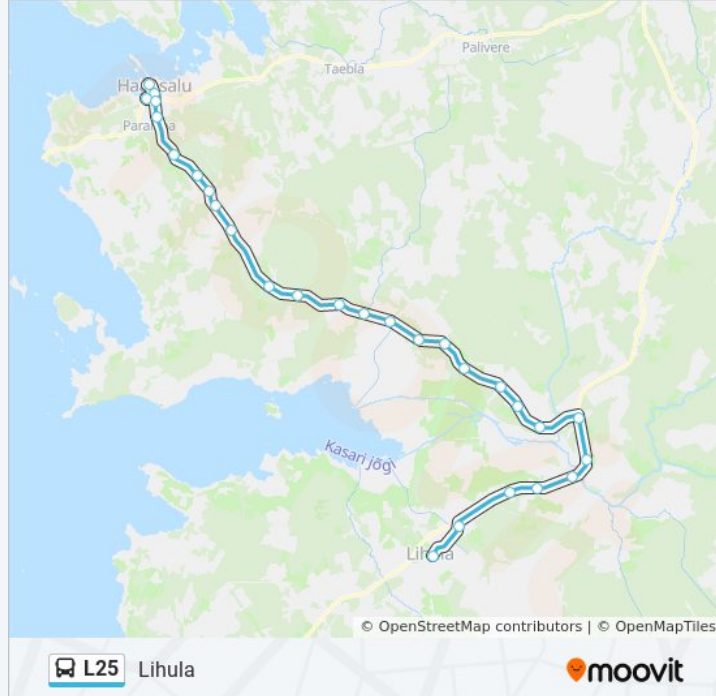

Kabelimägi

Rõude

Simmi

Laiküla

Keskküla

Kasari

Kirbla

Kloostri Tee

Hälvati

Lihula

L25 buss sõiduplaanid ja marsruudi kaardid on saadaval võrguühenduseta PDF-ina aadressil moovitapp.com. Kasuta [Moovit App](#) abi, et näha linnas Eesti live bussiaegu, rongi sõiduplaani või metroo sõiduplaani ja samm-sammult suunajuhiseid mistahes ühistranspordi jaoks.

[Moovitist](#) • [MaaS Lahendused](#) • [Toetatud riigid](#) • [Mooviteri kogukond](#)

© 2023 Moovit - kõik õigused kaitstud

Vaata live saabumisaegu