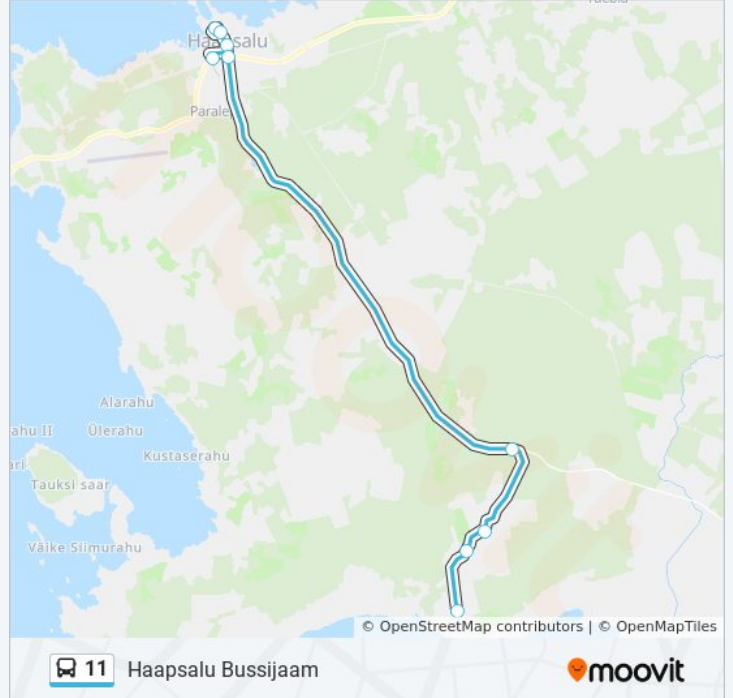

Suund: Haeska

9 peatust

[VAATA LIINI SÕIDUPLAANI](#)

Haapsalu Bussijaam

Kalda

Okase Muuseum

Veetorn

Veekeskus

Haeska Teerist

Kooli

Koorejaam

Haeska

11 buss sõiduplaan

Haeska marsruudi sõiduplaan:

esmaspäev	13:30
teisipäev	Ei Sõida
kolmapäev	Ei Sõida
neljapäev	Ei Sõida
reede	13:30 - 19:30
laupäev	13:30
pühapäev	19:30

11 buss info

Suund: Haeska

Peatust: 9

Reisi kestus: 31 min

Liini kokkuvõte: