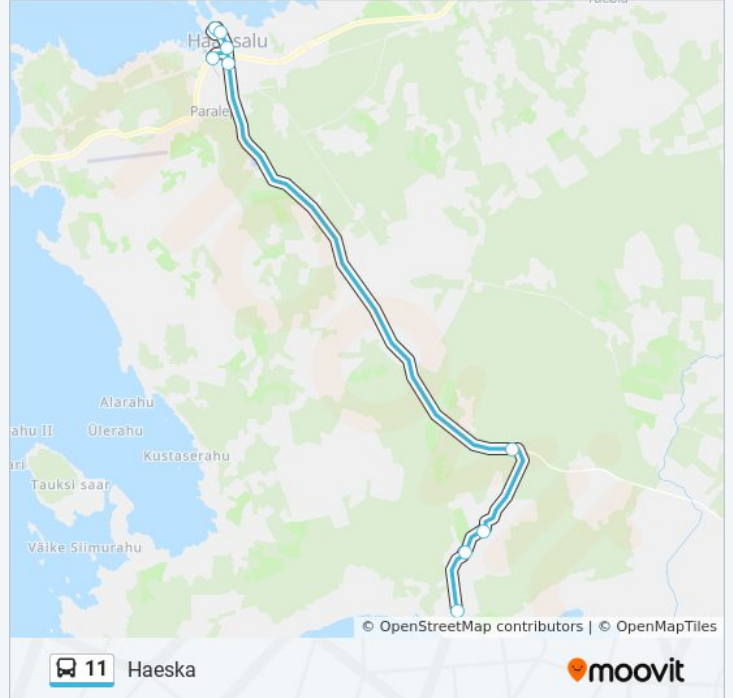

11 buss sõiduplaanid ja marsruudi kaardid on saadaval võrguühenduseta PDF-ina aadressil moovitapp.com. Kasuta [Moovit App](#) abi, et näha linnas Eesti live bussiaegu, rongi sõiduplaani või metroo sõiduplaani ja samm-sammult suunajuhiseid mistahes ühistranspordi jaoks.

[Moovitist](#) • [MaaS Lahendused](#) • [Toetatud riigid](#) • [Mooviteri kogukond](#)

© 2023 Moovit - kõik õigused kaitstud

Vaata live saabumisaegu