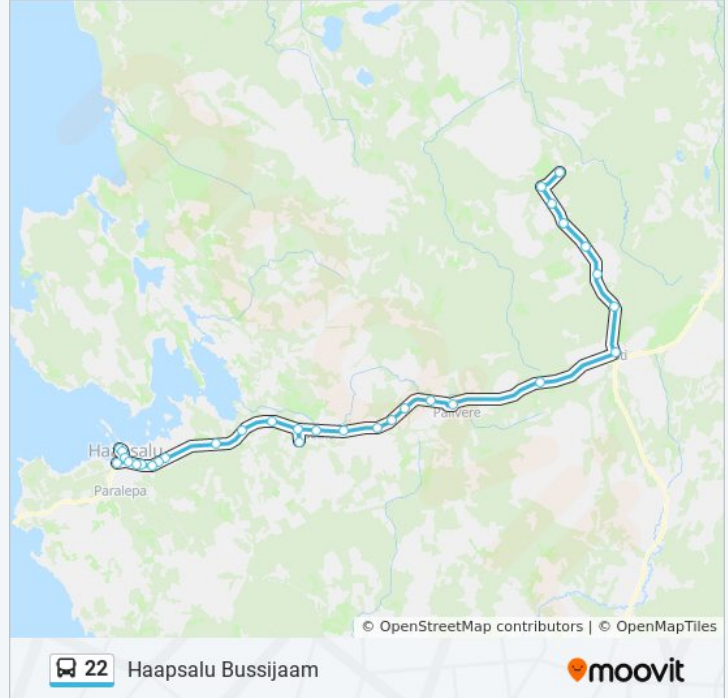

### 22 buss info

**Suund:** Haapsalu Bussijaam

**Peatust:** 31

**Reisi kestus:** 62 min

**Liini kokkuvõte:**

Uuemõisa  
Rannarootsi  
Vahtra Rist  
Tamme  
Niine  
Veetorn  
Kultuurikeskus  
Kalda  
Haapsalu Bussijaam

 22 Haapsalu Bussijaam