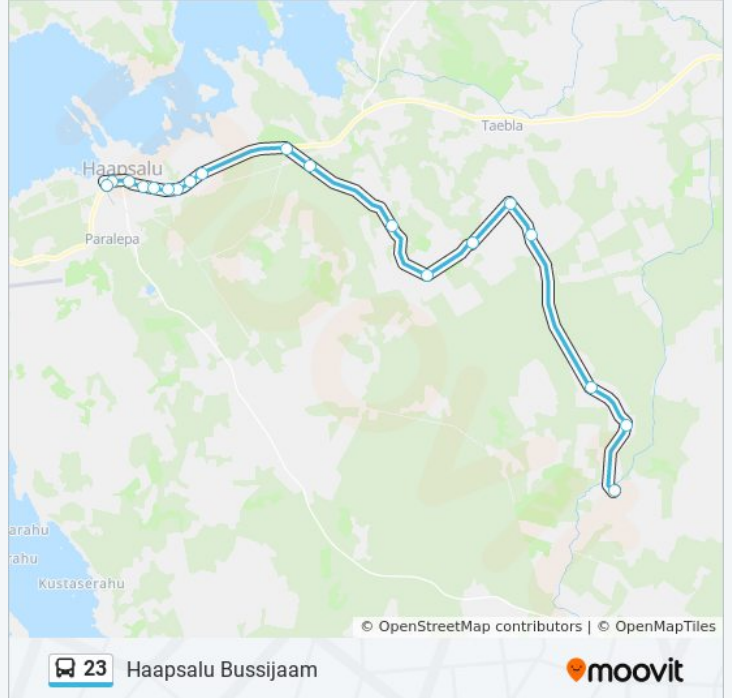

## Suund: Martna

18 peatust

[VAATA LIINI SÕIDUPLAANI](#)

Haapsalu Bussijaam

Turg

Niine

Tamme

Vahtra Rist