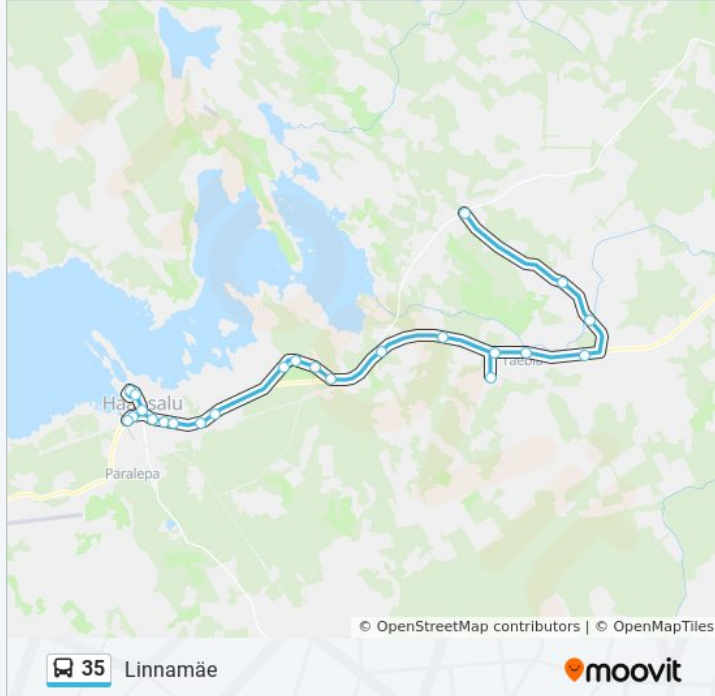

Reisi kestus: 40 min

Liini kokkuvõte:

Taebla

Priguldi

Nigula

Koela

Linnamäe

35 buss sõiduplaanid ja marsruudi kaardid on saadaval võrguühendusega PDF-ina aadressil moovitapp.com. Kasuta [Moovit App](#) abi, et näha linnas Eesti live bussiaegu, rongi sõiduplaani või metroo sõiduplaani ja samm-sammult suunajuhiseid mistahes ühistranspordi jaoks.