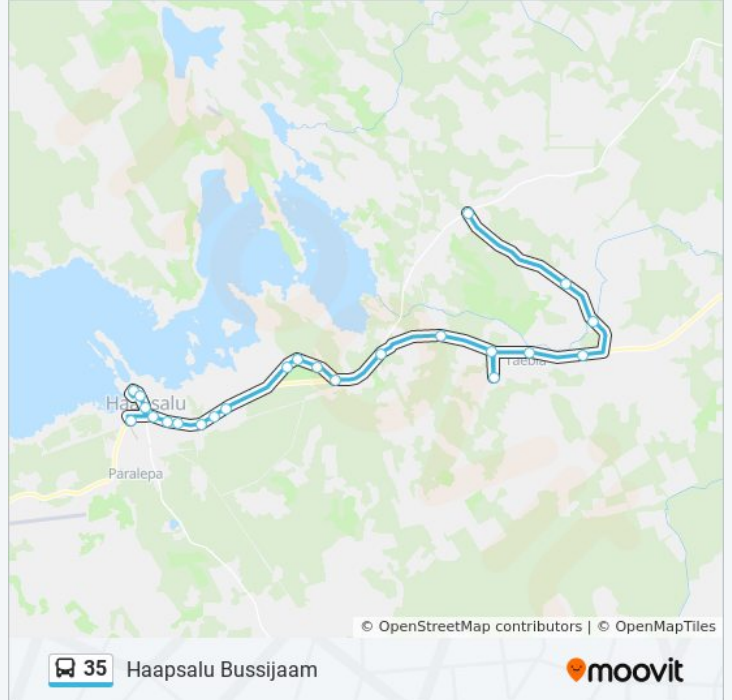

Peatust: 23

Reisi kestus: 36 min

Liini kokkuvõte:

Haapsalu Bussijaam

Suund: Linnamäe

23 peatust

[VAATA LIINI SÕIDUPLAANI](#)

Haapsalu Bussijaam