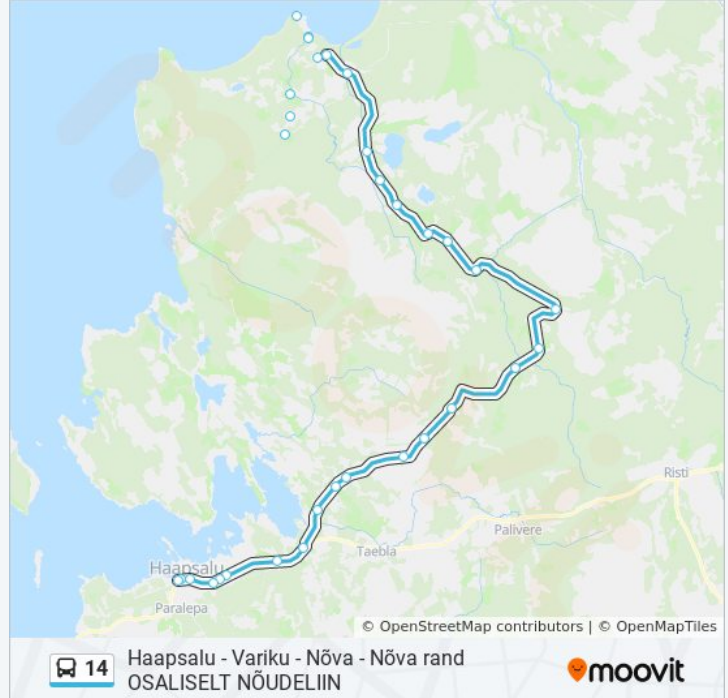

Rannaküla

Herjava

Mõisa

Uuemõisa

Rannarootsi

Niine

Turg

Haapsalu Bussijaam

### Suund: Soosaare

32 peatust

[VAATA LIINI SÕIDUPLAANI](#)

Haapsalu Bussijaam

Turg

Niine

Rannarootsi

Uuemõisa