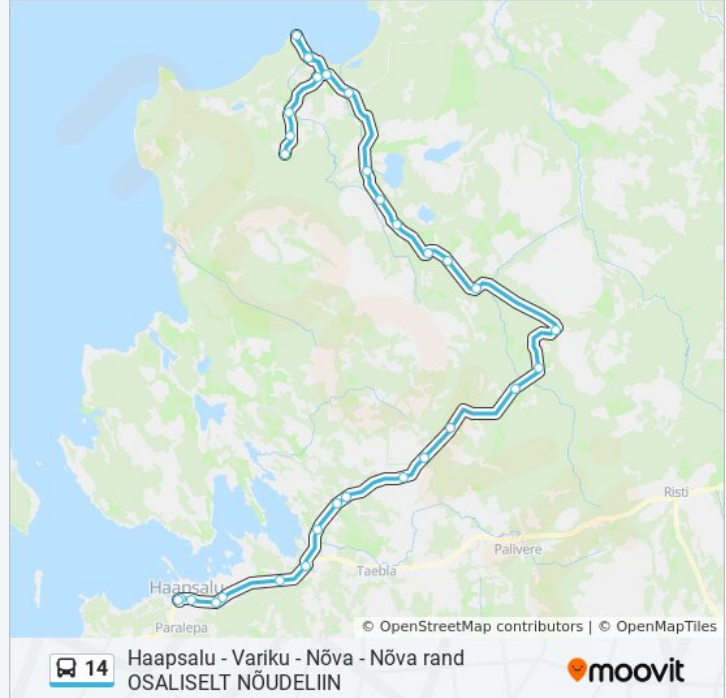

Variku

Põlde

Nõmmemaa

Veskioja

Vaisi

Nõva

Käbi

Nõva Rand

Käbi

Nõva

Laimi

Peraküla

Tusari

Soosaare

14 buss sõiduplaanid ja marsruudi kaardid on saadaval võrguühenduseta PDF-ina aadressil moovitapp.com. Kasuta [Moovit App](#) abi, et näha linnas Eesti live bussiaegu, rongi sõiduplaani või metroo sõiduplaani ja samm-sammult suunajuhiseid mistahes ühistranspordi jaoks.

[Moovitist](#) • [MaaS Lahendused](#) • [Toetatud riigid](#) • [Mooviteri kogukond](#)

© 2023 Moovit - kõik õigused kaitstud

Vaata live saabumisaegu