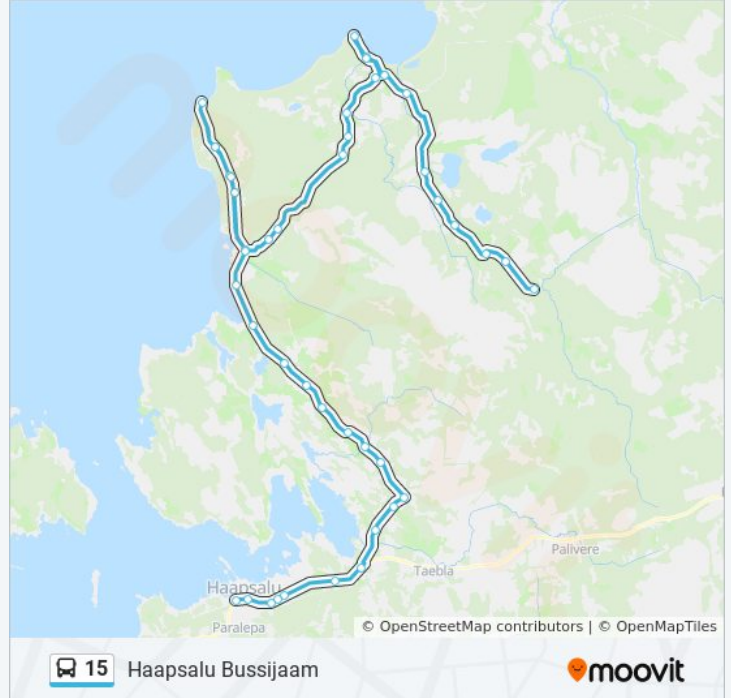

### Suund: Inka

45 peatust

[VAATA LIINI SÕIDUPLAANI](#)

Haapsalu Bussijaam  
Niine  
Rannarootsi  
Uuemõisa  
Herjava  
Rannaküla