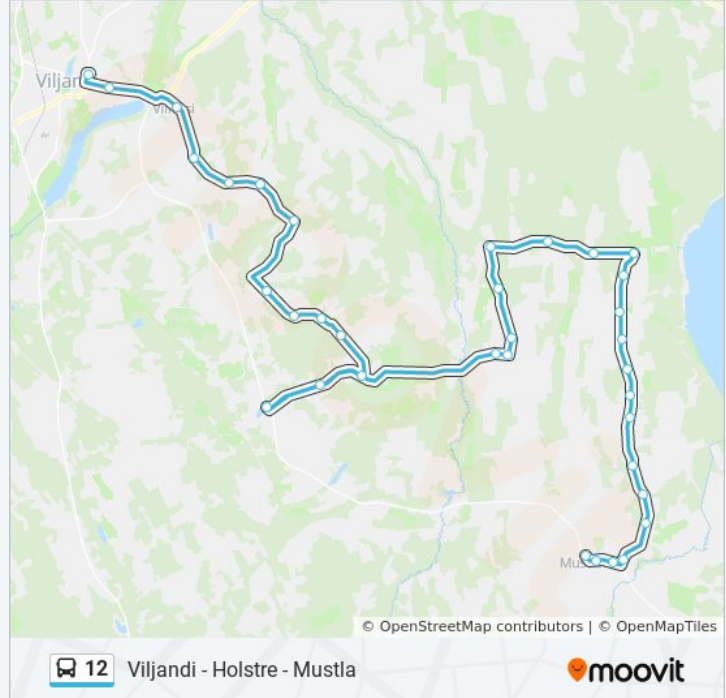

Laanesilla

Väike-Taari

Väluste

Palke

Puidu

Kalbuse

Vahtramäe

Villa

Muku

Kaarlimõisa

Kingu

Ambulatooriumi

Vabriku

Mustla

12 Viljandi - Holstre - Mustla

moovit

Suund: Uku

43 peatust

[VAATA LIINI SÕIDUPLAANI](#)

Viljandi Bussijaam

Kesklinna Kool

Kösti

Viiratsi Tee

Pingu

Laidu

Ekseko

Kangilaski

Nõmme

Pirmastu

Viisu

Holstre

Konsiku

Pulleritsu

Raassilla

12 buss sõiduplaan

Uku marsruudi sõiduplaan:

esmaspäev	15:15
teisipäev	15:15
kolmapäev	15:15
neljapäev	15:15
reede	15:15
laupäev	Ei Sõida
pühapäev	Ei Sõida

12 buss info

Suund: Uku

Peatust: 43

Reisi kestus: 63 min

Liini kokkuvõte: