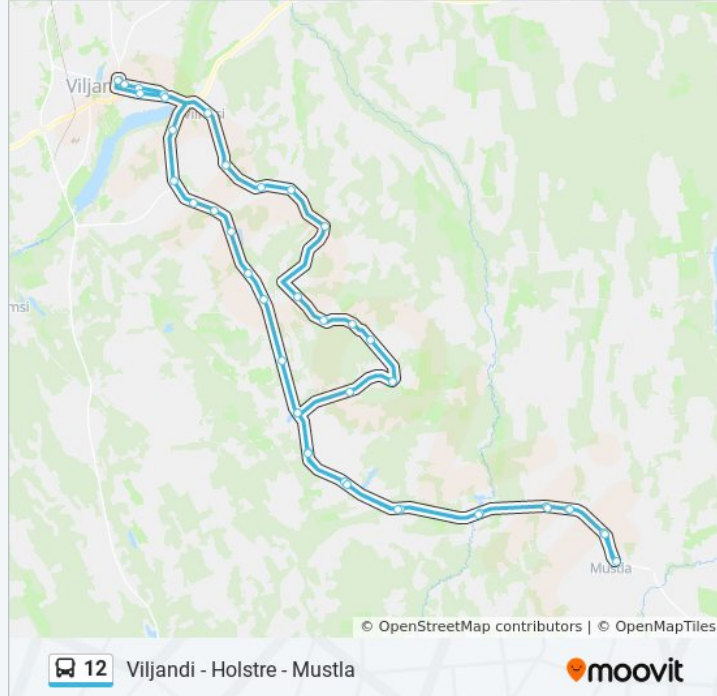

Reisi kestus: 63 min

Liini kokkuvõte:

Linsi
Lusika
Simmihärma
Sulevi
Mustla
Sulevi
Simmihärma
Lusika
Linsi
Raassilla
Pulleritsu
Konsiku
Holstre
Asu
Supsimari
Mustapali
Härjakoorma
Lõhmuse
Rebase
Koordi
Ira
Abrami
Asumaa
Mäe
Kösti
Kesklinna Kool
Maramaa
Uku