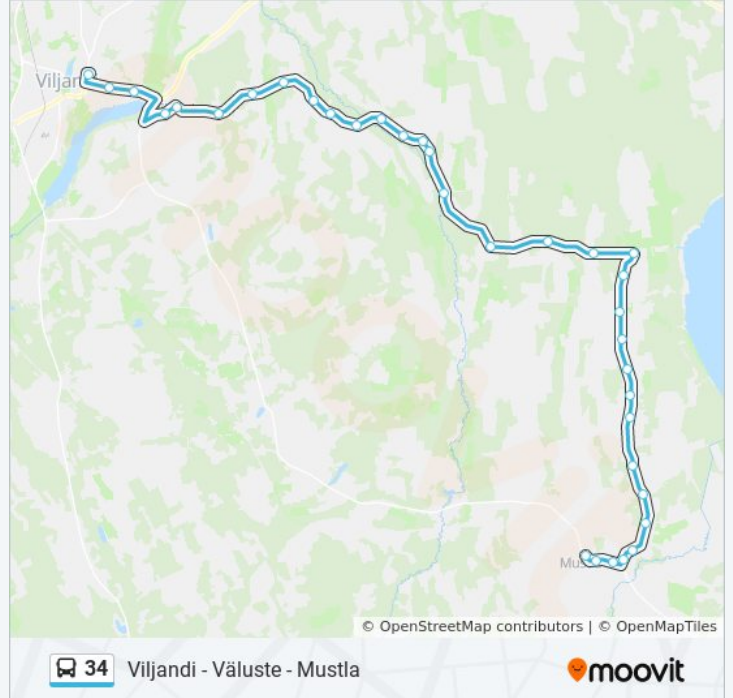

34 buss info

Suund: Mustla

Peatust: 34

Reisi kestus: 44 min

Liini kokkuvõte:

Palke
Puidu
Kalbuse
Vahtramäe
Villa
Muku
Kaarlimõisa
Mirka
Kingu
Ambulatooriumi
Vabriku
Mustla

Suund: Uku

35 peatust