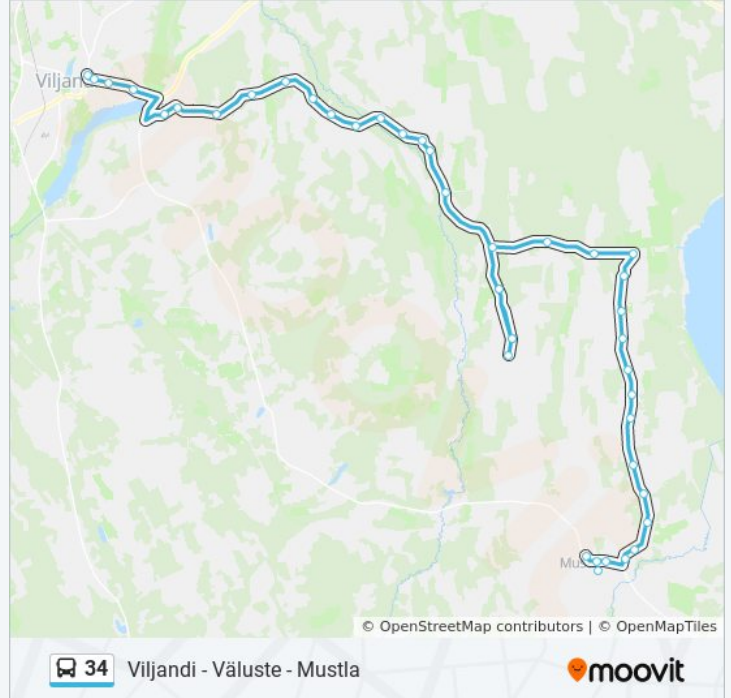

Suund: Viljandi Bussijaam

35 peatust

[VAATA LIINI SÕIDUPLAANI](#)

Mustla

Vabriku

Ambulatooriumi

Kingu

Mirka