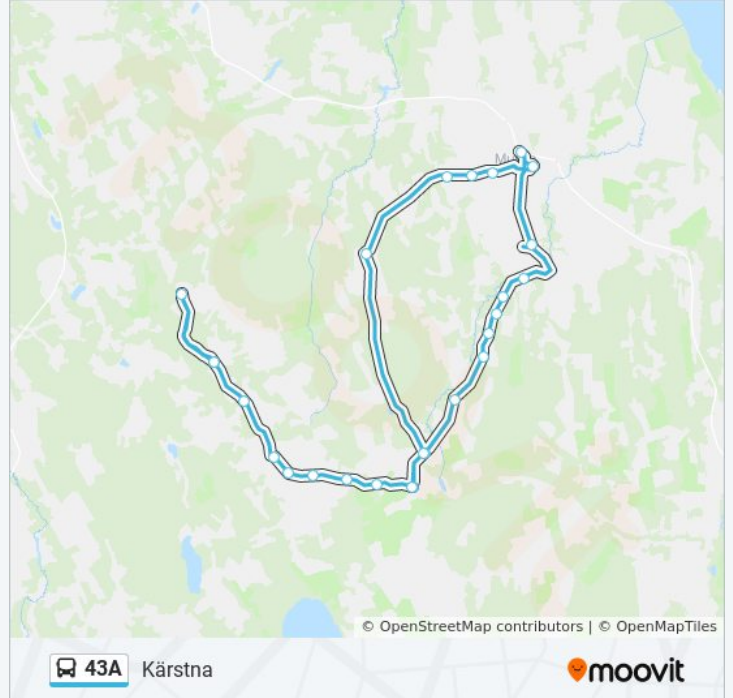

Raassilla Tee

Kärstna

Suund: Pahuvere

25 peatust

[VAATA LIINI SÕIDUPLAANI](#)

Kärstna

Raassilla Tee

Nahkle

Miku-Peetri

Mustlase

Mõru

Matu

Roti

Ämmuste Kool

Tarvastu Gümnaasium

Mustla

Tarvastu Gümnaasium

Heina

Kiltsi Tee

Magatsi

Vaga

Raassilla Tee

Kärstna

43A buss sõiduplaan

Pahuvere marsruudi sõiduplaan:

esmaspäev	16:30
teisipäev	16:30
kolmapäev	16:30
neljapäev	16:30
reede	16:30
laupäev	Ei Sõida
pühapäev	Ei Sõida

43A buss info

Suund: Pahuvere

Peatust: 25

Reisi kestus: 62 min

Liini kokkuvõte: