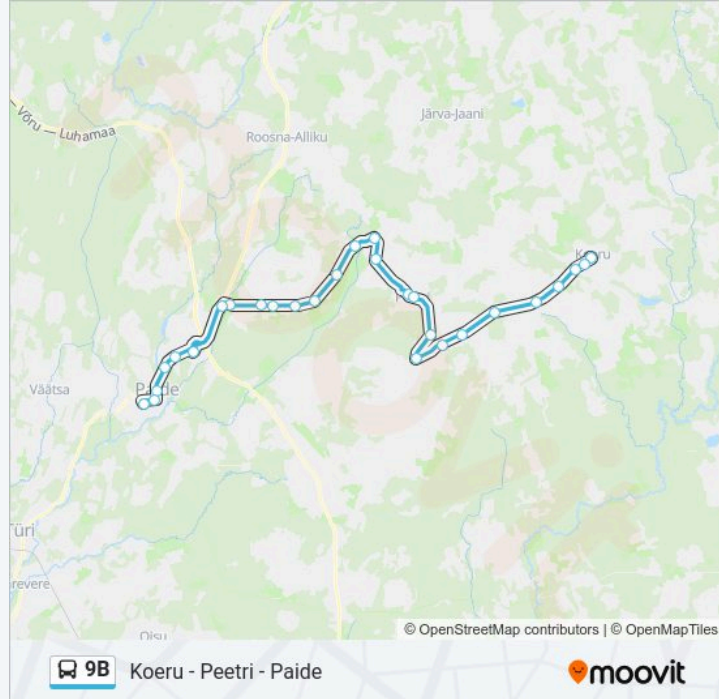

Vodja Tee

Mäo 3 (Paide Suund)

Vet.Labor

Sillaotsa

Paide Kutsekool

Kesklinn

Paide Bussijaam 6

### Suund: Koeru

29 peatust

[VAATA LIINI SÕIDUPLAANI](#)

Paide Bussijaam 2

Kultuurikeskus

Paide Kutsekool

Sillaotsa

Vet.Labor