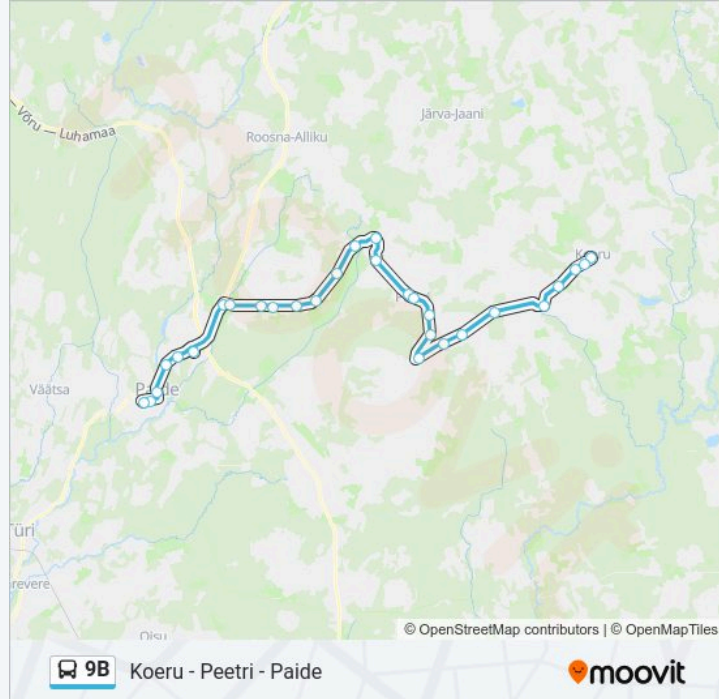

### 9B buss info

**Suund:** Koeru

**Peatust:** 29

**Reisi kestus:** 60 min

**Liini kokkuvõte:**

Saare

Liblikamäe

Köisi

Tuuleveski

Müüsleri

Tammiku Tee

Vao Keskus

Vao-Veski

Aruküla

Keskkooli

Koeru