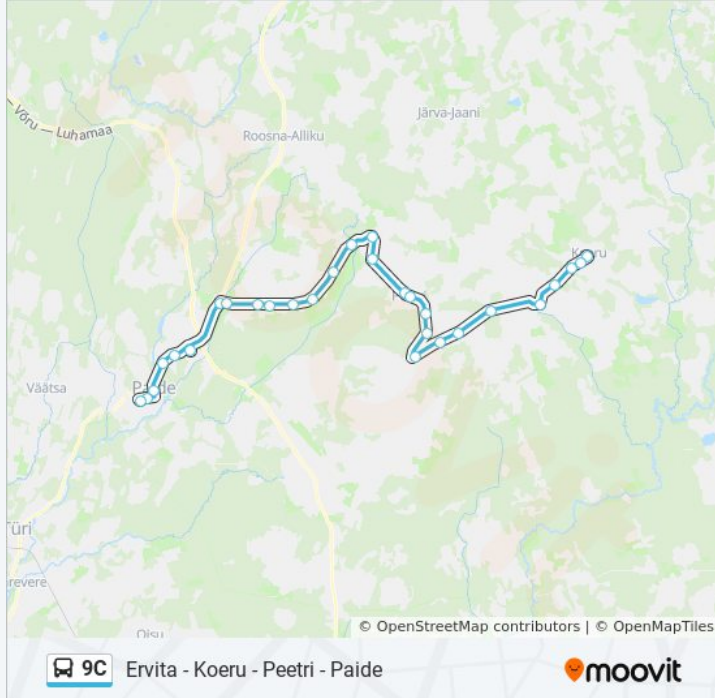

Tuuleveski

9C buss sõiduplaan

Koeru marsruudi sõiduplaan:

esmaspäev	Ei Sõida
teisipäev	Ei Sõida
kolmapäev	14:10
neljapäev	Ei Sõida
reede	14:10
laupäev	Ei Sõida
pühapäev	Ei Sõida

9C buss info**Suund:** Koeru**Peatust:** 29**Reisi kestus:** 60 min**Liini kokkuvõte:**

Müüsleri
Tammiku Tee
Vao Keskus
Vao-Veski
Aruküla
Keskkooli
Koeru

Suund: Paide Bussijaam 6

31 peatust

[VAATA LIINI SÕIDUPLAANI](#)

Ervita
Väinjärve
Santovi
Koeru
Keskkooli
Aruküla
Vao-Veski
Vao
Tammiku Tee
Müüsleri
Tuuleveski
Köisi
Liblikamäe
Peetri
Peetri Kool
Kareda
Vilismäe
Esna

Peatust: 31

Reisi kestus: 76 min

Liini kokkuvõte:

Öötla Risttee

Öötla Küla

Viru

Vodja Küla

Kurjavere