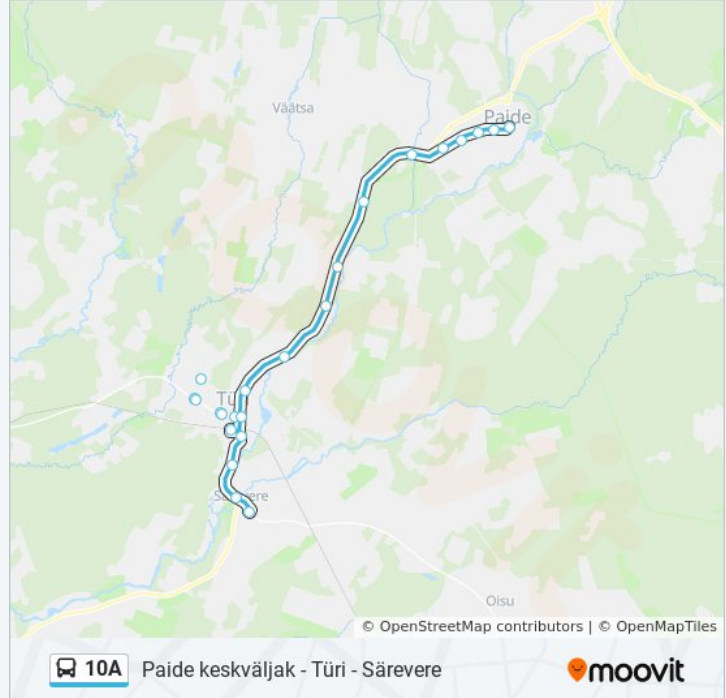

### 10A buss info

**Suund:** Keskväljak

**Peatust:** 23

**Reisi kestus:** 29 min

**Liini kokkuvõte:**

### Suund: Kooli

17 peatust

[VAATA LIINI SÕIDUPLAANI](#)

Keskväljak

Kultuurikeskus

Vaksali

Raudtee

Pärnuvälja