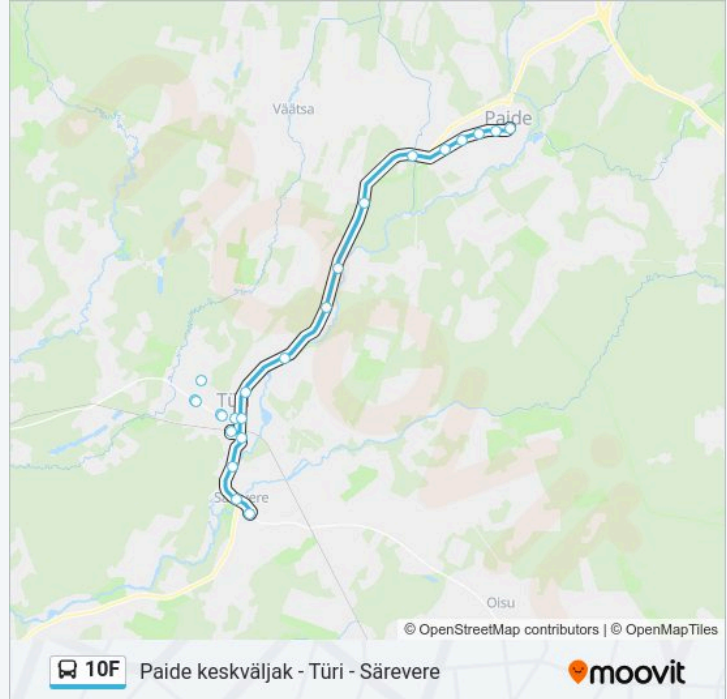

Kultuurikeskus

Keskväljak

Suund: Türi Bussijaam

13 peatust

[VAATA LIINI SÕIDUPLAANI](#)

Keskväljak

Kultuurikeskus

Vaksali