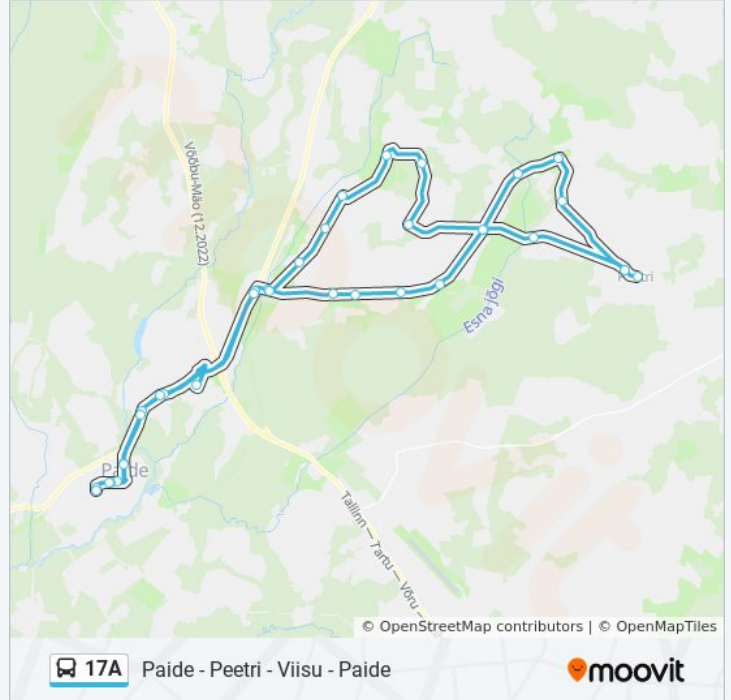

Vedruka

Olli

Viisu Tee

Viisu

Vodja Mõis

Vodja Tee

Mäo 3 (Paide Suund)

Vet.Labor

Sillaotsa

Paide Kutsekool

Kesklinn

Kultuurikeskus

Paide Bussijaam 6

17A buss sõiduplaanid ja marsruudi kaardid on saadaval võrguühenduseta PDF-ina aadressil moovitapp.com. Kasuta [Moovit App](#) abi, et näha linnas Eesti live bussiaegu, rongi sõiduplaani või metroo sõiduplaani ja samm-sammult suunajuhiseid mistahes ühistranspordi jaoks.

[Moovitist](#) • [MaaS Lahendused](#) • [Toetatud riigid](#) • [Mooviteri kogukond](#)

© 2023 Moovit - kõik õigused kaitstud

Vaata live saabumisaegu