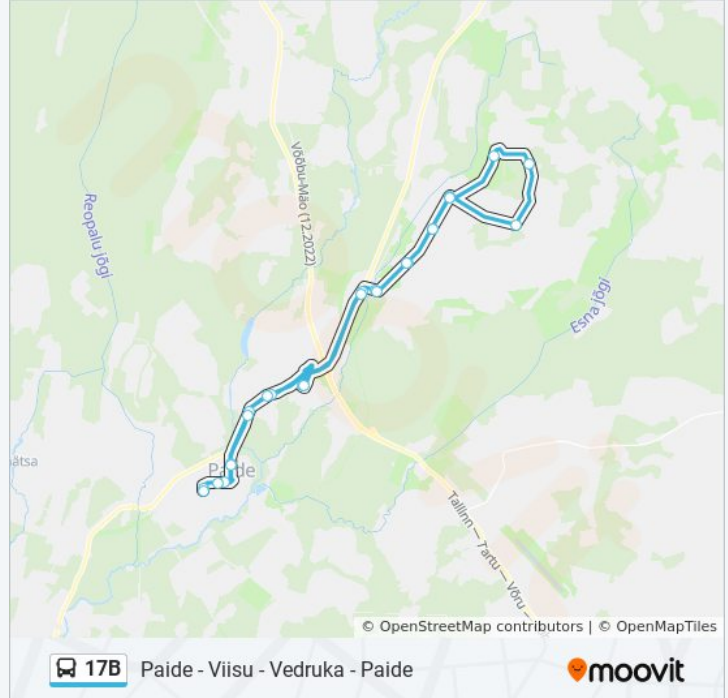

17B buss liinil (Paide - Viisu - Vedruka - Paide) on üks marsruut. Tööpäeval on selle töötundideks:

(1) Paide Bussijaam 6: 17:15

Kasuta Mooviti äppi, et leida lähim 17B buss peatus ning et saada teada, millal järgmine 17B buss saabub.

Peatust: 25

Reisi kestus: 56 min

Liini kokkuvõte:

Paide Kutsekool

Kesklinn

Paide Bussijaam 6

17B buss sõiduplaanid ja marsruudi kaardid on saadaval võrguühenduseta PDF-ina aadressil moovitapp.com. Kasuta [Moovit App](#) abi, et näha linnas Eesti live bussiaegu, rongi sõiduplaani või metroo sõiduplaani ja samm-sammult suunajuhiseid mistahes ühistranspordi jaoks.