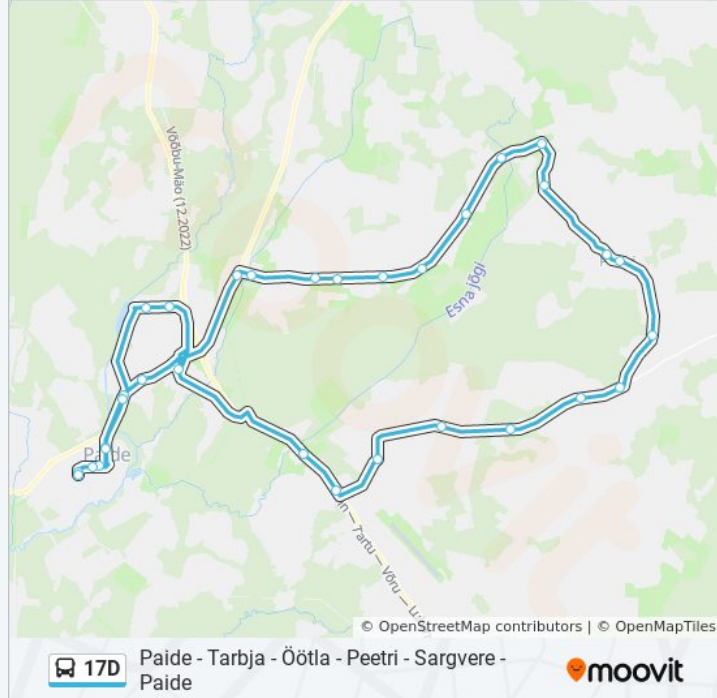

Piiri

Suurpalu

Sargvere

Mäeküla

Põhjaka

Mäo 3 (Paide Suund)

Vet.Labor

Sillaotsa

Paide Kutsekool

Kesklinn

Paide Bussijaam 6

17D buss sõiduplaanid ja marsruudi kaardid on saadaval võrguühenduseta PDF-ina aadressil moovitapp.com. Kasuta [Moovit App](#) abi, et näha linnas Eesti live bussiaegu, rongi sõiduplaani või metroo sõiduplaani ja samm-sammult suunajuhiseid mistahes ühistranspordi jaoks.

[Moovitist](#) • [MaaS Lahendused](#) • [Toetatud riigid](#) • [Mooviteri kogukond](#)

© 2023 Moovit - kõik õigused kaitstud

Vaata live saabumisaegu