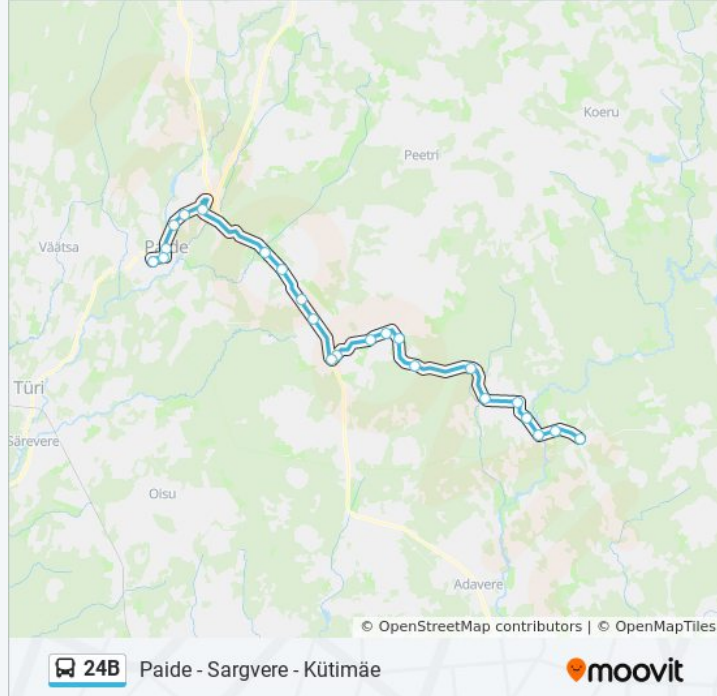

Vet.Labor

Sillaotsa

Paide Kutsekool

Kesklinn

Paide Bussijaam 6

24B buss sõiduplaanid ja marsruudi kaardid on saadaval võrguühenduseta PDF-ina aadressil moovitapp.com. Kasuta [Moovit App](#) abi, et näha linnas Eesti live bussiaegu, rongi sõiduplaani või metroo sõiduplaani ja samm-sammult suunajuhiseid mistahes ühistranspordi jaoks.

[Moovitist](#) • [MaaS Lahendused](#) • [Toetatud riigid](#) • [Mooviteri kogukond](#)

© 2023 Moovit - kõik õigused kaitstud

Vaata live saabumisaegu