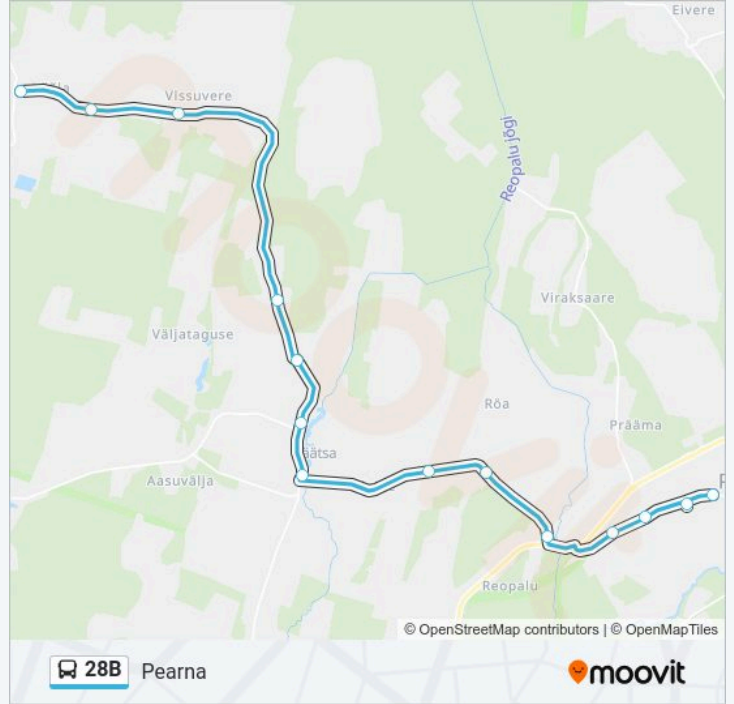

28B buss sõiduplaanid ja marsruudi kaardid on saadaval võrguühenduseta PDF-ina aadressil moovitapp.com. Kasuta Moovit App abi, et näha linnas Estonia live bussiaegu, rongi sõiduplaani või metroo sõiduplaani ja samm-sammult suunajuhiseid mistahes ühistranspordi jaoks.

© 2024 Moovit - kõik õigused kaitstud