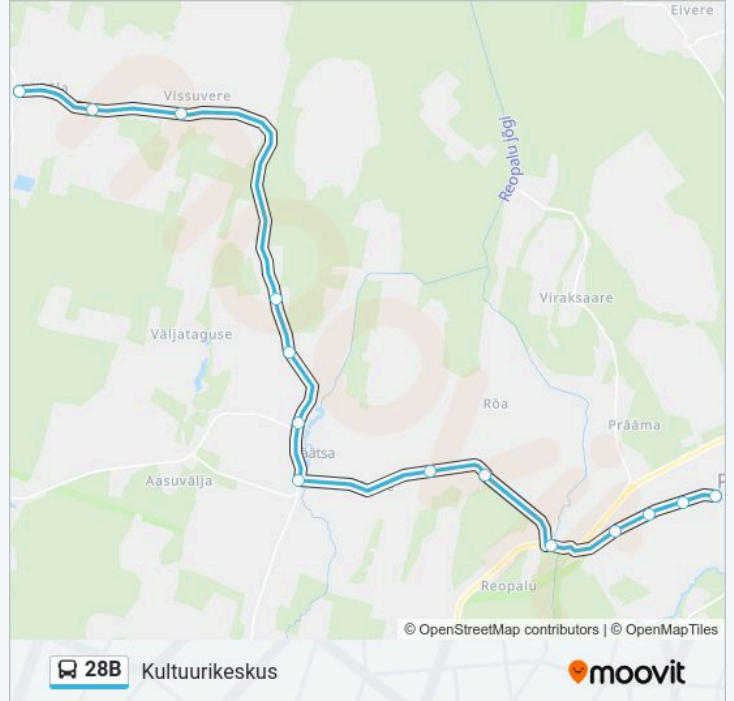

Liin 28B

Kultuurikeskus

Saa Endale See Äpp

28B buss liinil (Kultuurikeskus) on 2 marsruuti. Tööpäeval on selle töötundideks:

(1) Kultuurikeskus: 19:15(2) Pearn: 18:50

Kasuta Mooviti äppi, et leida lähim 28B buss peatus ning et saada teada, millal järgmine 28B buss saabub.

Suund: Kultuurikeskus

14 peatust

[VAATA LIINI SÕIDUPLAANI](#)

Pearn

Lõõla

Vissuvere

Kuivamäe

Kandelini

Väätsa Vallamaja

Väätsa Kool

Rõa

Alveti

Reopalu

Pärnuvälja

Raudtee

Vaksali

Kultuurikeskus

28B buss sõiduplaan

Kultuurikeskus marsruudi sõiduplaan:

esmaspäev	19:15
teisipäev	19:15
kolmapäev	19:15
neljapäev	19:15
reede	19:15
laupäev	09:00-17:00
pühapäev	09:00-17:00

28B buss info**Suund:** Kultuurikeskus**Peatust:** 14**Reisi kestus:** 24 min**Liini kokkuvõte:**