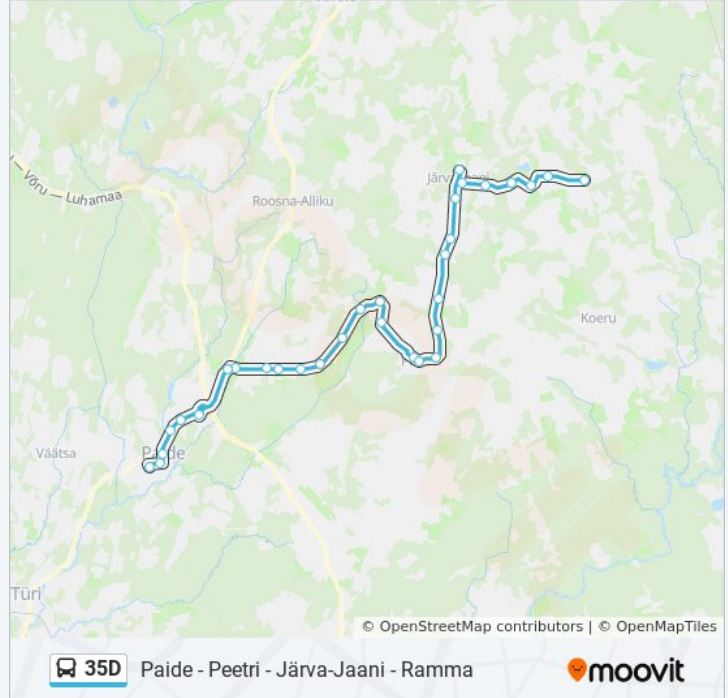

Kurjavere
Vodja Mõis
Vodja Tee
Mäo 3 (Paide Suund)
Vet.Labor
Sillaotsa
Paide Kutsekool
Kesklinn
Paide Bussijaam 6

Suund: Ramma

32 peatust

[VAATA LIINI SÕIDUPLAANI](#)

Paide Bussijaam 2
Kultuurikeskus
Paide Kutsekool
Sillaotsa
Vet.Labor
Mäo 2 (Rakvere Suund)
Vodja Tee
Vodja Mõis
Kurjavere
Vodja Küla
Viru
Öötla Küla
Öötla Risttee
Esna
Vilismäe
Kareda
Peetri Kool
Peetri

35D buss sõiduplaan

Ramma marsruudi sõiduplaan:

esmaspäev	11:30
teisipäev	11:30
kolmapäev	11:30
neljapäev	11:30
reede	11:30
laupäev	11:30
pühapäev	Ei Sõida

35D buss info

Suund: Ramma

Peatust: 32

Reisi kestus: 133 min

Liini kokkuvõte: