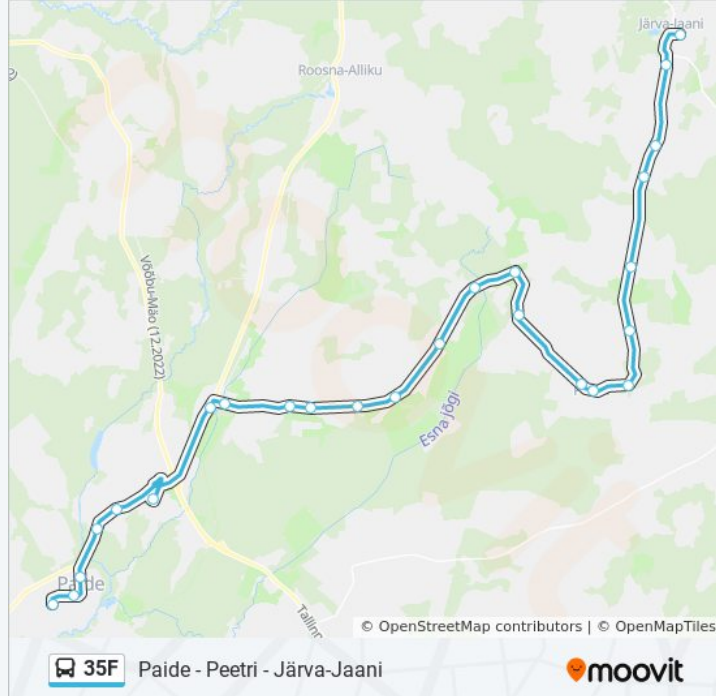

Vodja Tee

Mäo 3 (Paide Suund)

Vet.Labor

Sillaotsa

Paide Kutsekool

Kesklinn

Paide Bussijaam 6

35F buss sõiduplaanid ja marsruudi kaardid on saadaval võrguühenduseta PDF-ina aadressil moovitapp.com. Kasuta [Moovit App](#) abi, et näha linnas Eesti live bussiaegu, rongi sõiduplaani või metroo sõiduplaani ja samm-sammult suunajuhiseid mistahes ühistranspordi jaoks.

[Moovitist](#) • [MaaS Lahendused](#) • [Toetatud riigid](#) • [Mooviteri kogukond](#)

© 2023 Moovit - kõik õigused kaitstud

Vaata live saabumisaegu