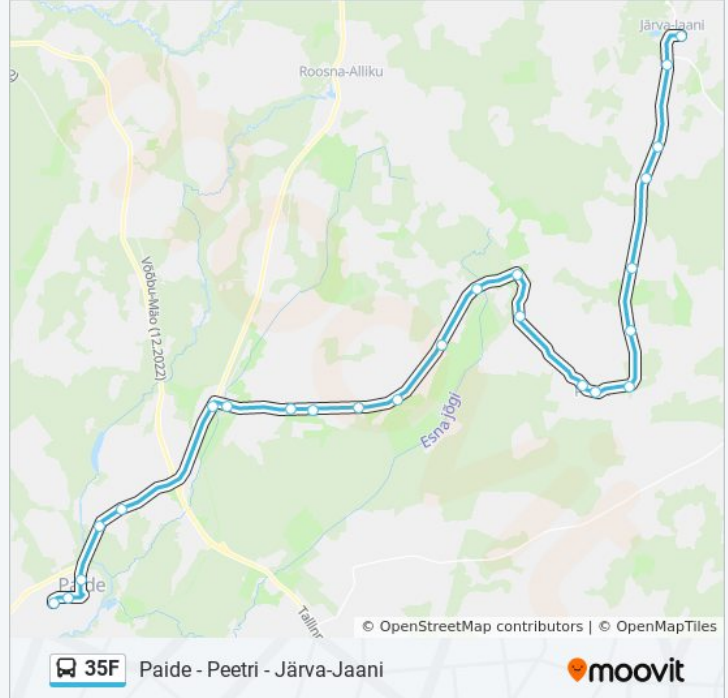

Pähu

35F buss sõiduplaan

Järva-Jaani marsruudi sõiduplaan:

esmaspäev	Ei Sõida
teisipäev	Ei Sõida
kolmapäev	Ei Sõida
neljapäev	Ei Sõida
reede	Ei Sõida
laupäev	6:35
pühapäev	Ei Sõida

35F buss info

Suund: Järva-Jaani

Peatust: 24

Reisi kestus: 50 min

Liini kokkuvõte:

Kuksema Tee

Järva-Jaani

Suund: Paide Bussijaam 6

25 peatust

[VAATA LIINI SÕIDUPLAANI](#)