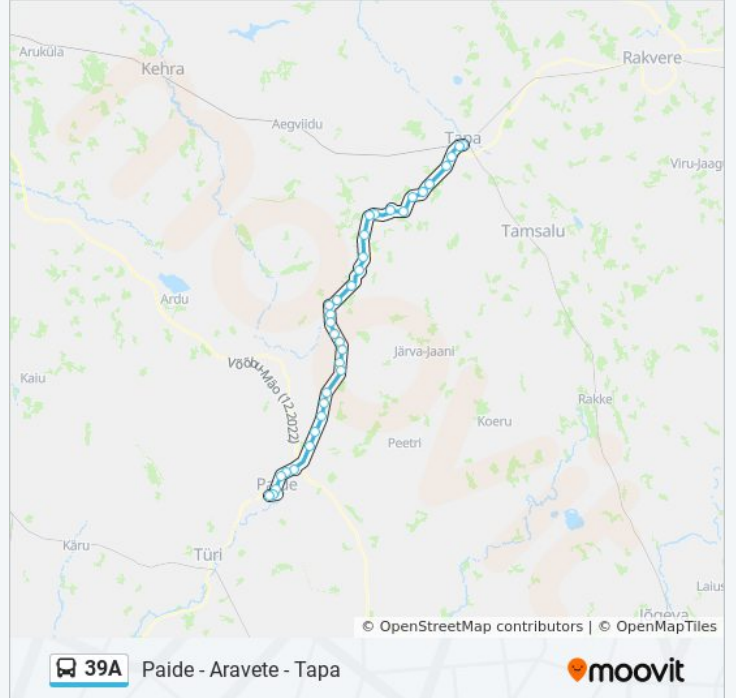

Mäo 2 (Rakvere Suund)

Vodja Tee

Sirtsu

Kirisaare

Koordi Mõis

Miili

Kalakasvandus

Roosna-Alliku

Suund: Tapa

Peatust: 35

Reisi kestus: 77 min

Liini kokkuvõte:

Sooru
Mäe
Kihme
Tasi
Kaalepi
Seidla
Ahula
Maarjamõisa Tee
Aravete
Tindi
Käravete
Mõisa
Sipelga Tee
Ambla
Räsna
Koeru Tee
Jootme
Tapa Küla
Tapa Mõis
Gümnaasiumi
Tapa