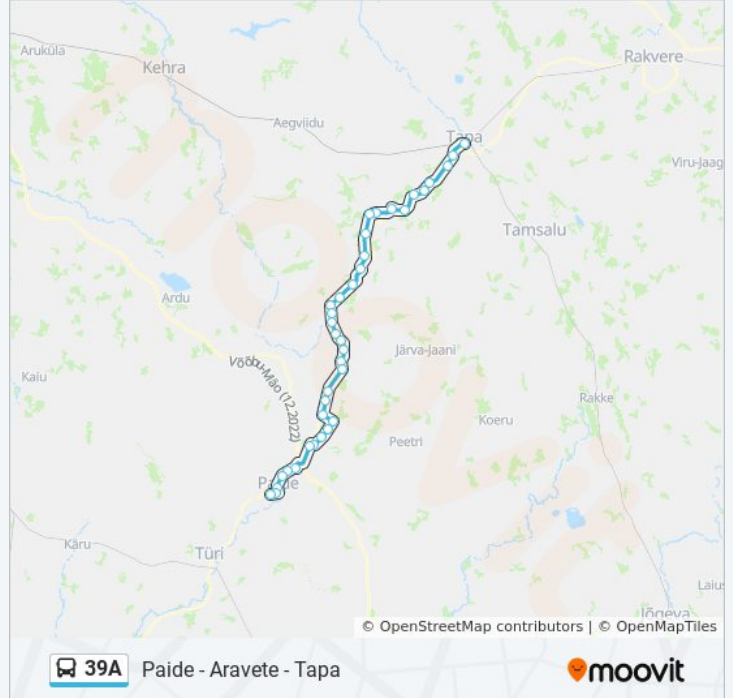

Vodja Mõis

Vodja Tee

Mäo 3 (Paide Suund)

Vet.Labor

Sillaotsa

Paide Kutsekool

Kesklinn

Paide Bussijaam 6

Suund: Tapa

35 peatust

[VAATA LIINI SÕIDUPLAANI](#)

Paide Bussijaam 2

Kultuurikeskus

Paide Kutsekool

Sillaotsa

Vet.Labor