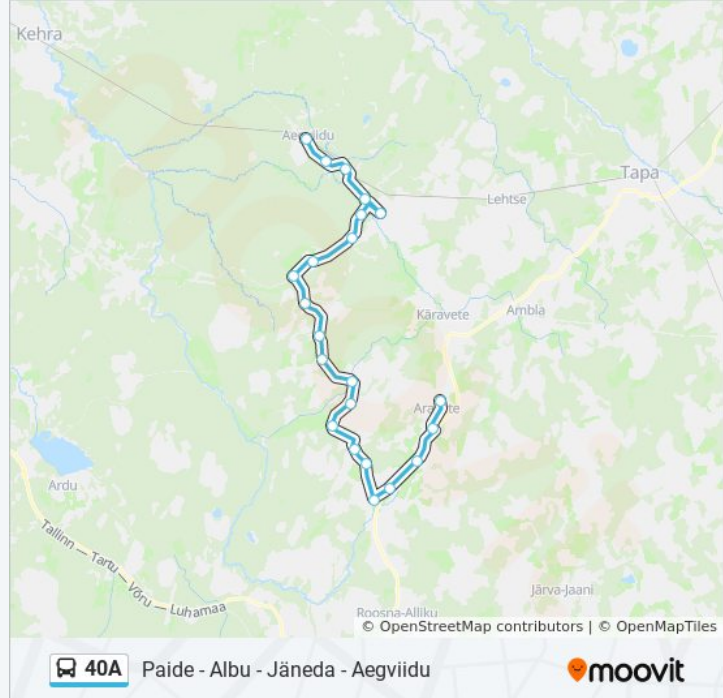

Otsa

Järva-Madise

Metskonna (J)

Kaalepi

Seidla

Ahula

Maarjamõisa Tee

Aravete

40A buss sõiduplaanid ja marsruudi kaardid on saadaval võrguühenduseta PDF-ina aadressil moovitapp.com. Kasuta [Moovit App](#) abi, et näha linnas Eesti live bussiaegu, rongi sõiduplaani või metroo sõiduplaani ja samm-sammult suunajuhiseid mistahes ühistranspordi jaoks.

[Moovitist](#) • [MaaS Lahendused](#) • [Toetatud riigid](#) • [Mooviteri kogukond](#)

© 2023 Moovit - kõik õigused kaitstud

Vaata live saabumisaegu