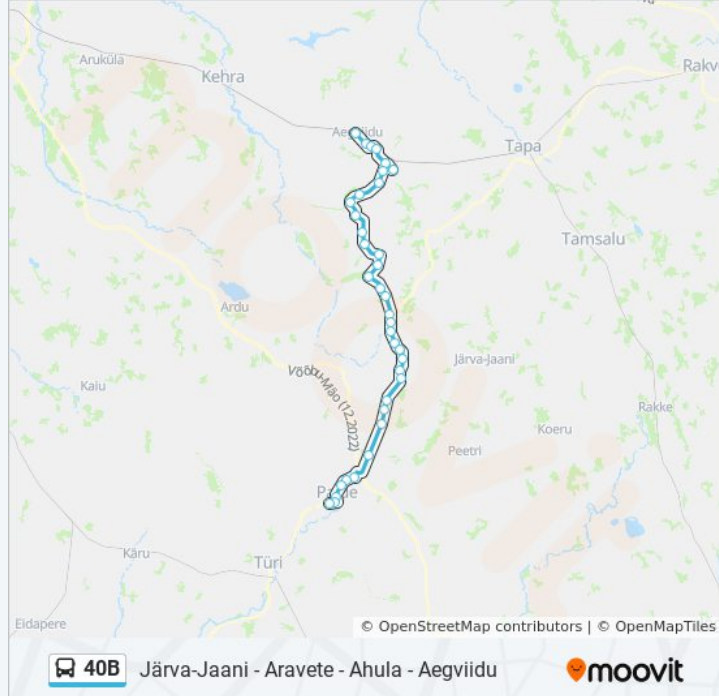

Vodja Tee

Mäo 3 (Paide Suund)

Vet.Labor

Sillaotsa

Paide Kutsekool

Kesklinn

Paide Bussijaam 6

40B buss sõiduplaanid ja marsruudi kaardid on saadaval võrguühenduseta PDF-ina aadressil [moovitapp.com](https://moovitapp.com). Kasuta [Moovit App](#) abi, et näha linnas Eesti live bussiaegu, rongi sõiduplaani või metroo sõiduplaani ja samm-sammult suunajuhiseid mistahes ühistranspordi jaoks.