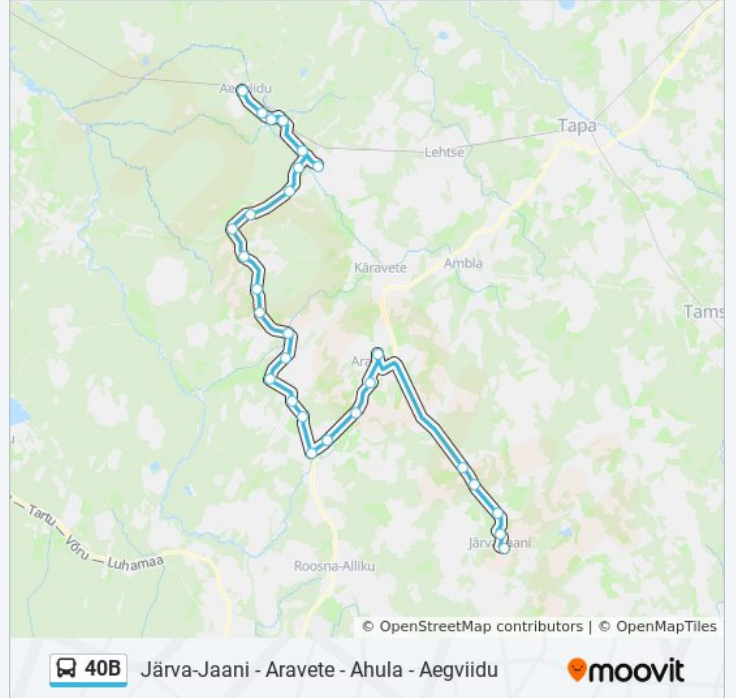

## 40B buss info

**Suund:** Aegviidu

**Peatust:** 28

**Reisi kestus:** 60 min

**Liini kokkuvõte:**

Jäneda  
Metskonna  
Nelijärve  
Urbukse  
Nikerjärve  
Aegviidu