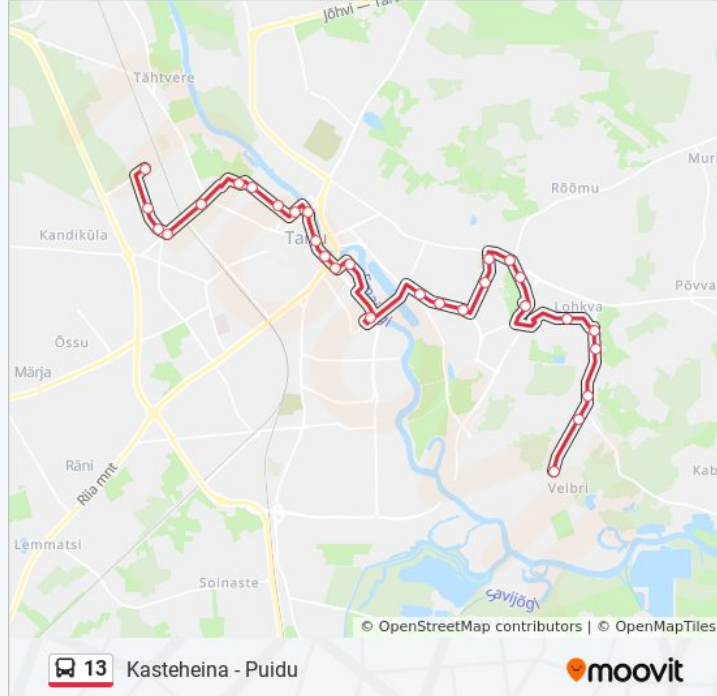

Suund: Puidu

Peatust: 30

Reisi kestus: 43 min

Liini kokkuvõte:

Vabaduse Puiestee

Raeplats

Palmihoone

Kroonuaia

13 buss sõiduplaanid ja marsruudi kaardid on saadaval võrguühenduseta PDF-ina aadressil moovitapp.com. Kasuta [Moovit App](#) abi, et näha linnas Eesti live bussiaegu, rongi sõiduplaani või metroo sõiduplaani ja samm-sammult suunajuhiseid mistahes ühistranspordi jaoks.