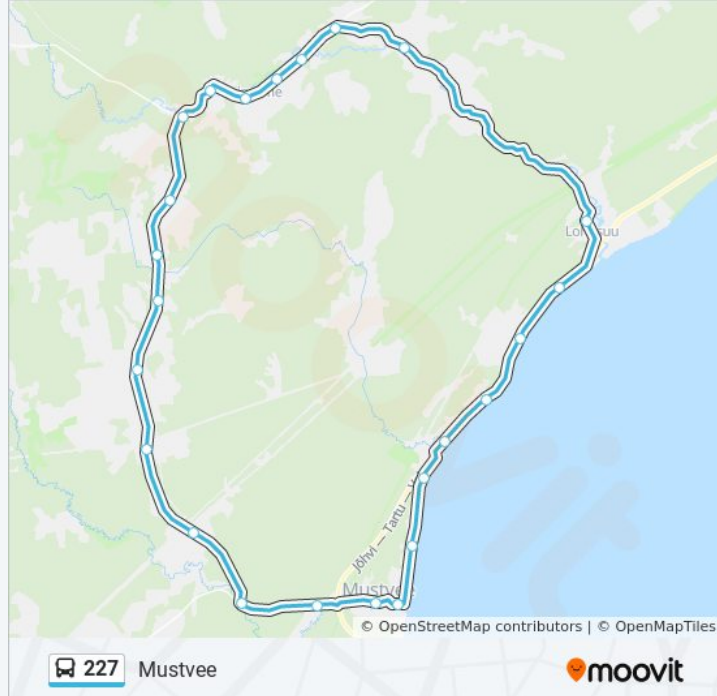

227

Mustvee

Vaata Veebilehe Režiimis

227 buss liinil (Mustvee) on üks marsruut. Tööpäeval on selle töötundideks:

(1) Mustvee: 9:00 - 17:00

Kasuta Mooviti äppi, et leida lähim 227 buss peatus ning et saada teada, millal järgmine 227 buss saabub.

Suund: Mustvee

Peatust: 26

Reisi kestus: 56 min

Liini kokkuvõte:

Kalmaküla

Vilusi

Ilmajaama

Mustvee