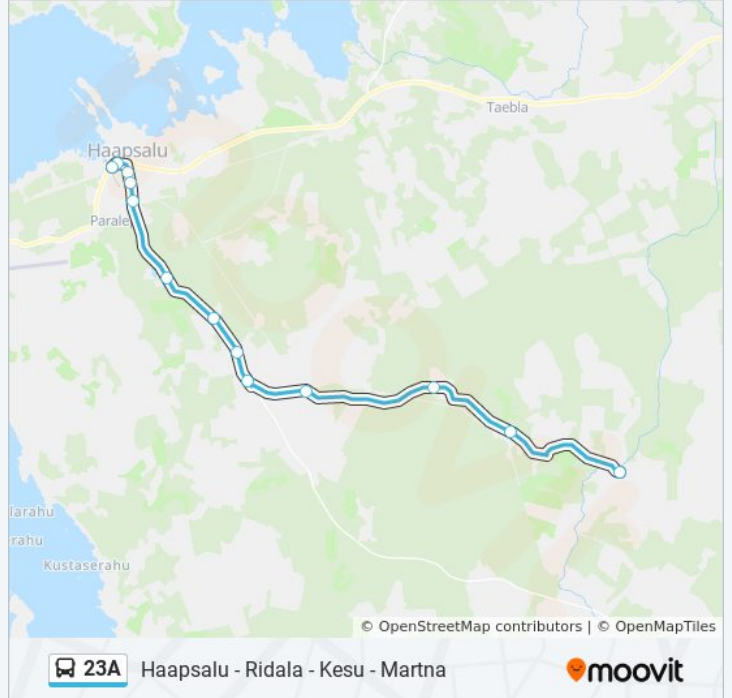

23A buss sõiduplaanid ja marsruudi kaardid on saadaval võrguühenduseta PDF-ina aadressil moovitapp.com. Kasuta [Moovit App](#) abi, et näha linnas Eesti live bussiaegu, rongi sõiduplaani või metroo sõiduplaani ja samm-sammult suunajuhiseid mistahes ühistranspordi jaoks.

[Moovitist](#) • [MaaS Lahendused](#) • [Toetatud riigid](#) • [Mooviteri kogukond](#)

© 2023 Moovit - kõik õigused kaitstud

Vaata live saabumisaegu