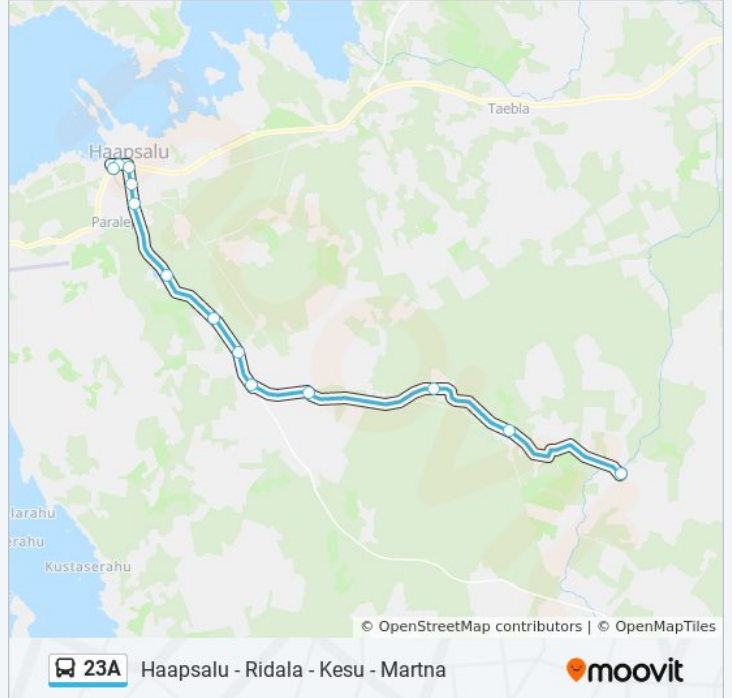

 23A

Haapsalu - Ridala - Kesu - Martna

[Vaata Veebilehe Režiimis](#)

23A buss liinil (Haapsalu - Ridala - Kesu - Martna) on 2 marsruuti. Tööpäeval on selle töötundideks:

(1) Haapsalu Bussijaam: 13:55(2) Martna: 13:00

Kasuta Mooviti äppi, et leida lähim 23A buss peatus ning et saada teada, millal järgmine 23A buss saabub.

Suund: Haapsalu Bussijaam

13 peatust

[VAATA LIINI SÕIDUPLAANI](#)

Martna
Jõesse
Kesu
Saanika
Ridala
Viigardi
Kitse
Valgevälja
Käbi
Õpetaja
Veekeskus
Turg
Haapsalu Bussijaam

Suund: Martna

13 peatust

[VAATA LIINI SÕIDUPLAANI](#)

Haapsalu Bussijaam

Turg

Veekeskus

Õpetaja

Käbi