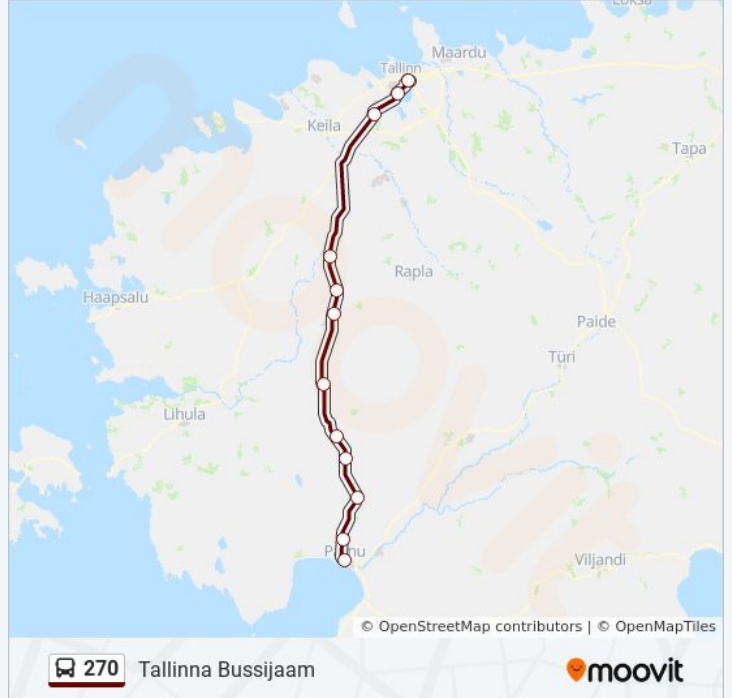

270 buss sõiduplaanid ja marsruudi kaardid on saadaval võrguühenduseta PDF-ina aadressil moovitapp.com. Kasuta [Moovit App](#) abi, et näha linnas Eesti live bussiaegu, rongi sõiduplaani või metroo sõiduplaani ja samm-sammult suunajuhiseid mistahes ühistranspordi jaoks.

[Moovitist](#) • [MaaS Lahendused](#) • [Toetatud riigid](#) • [Mooviteri kogukond](#)

© 2023 Moovit - kõik õigused kaitstud

Vaata live saabumisaegu