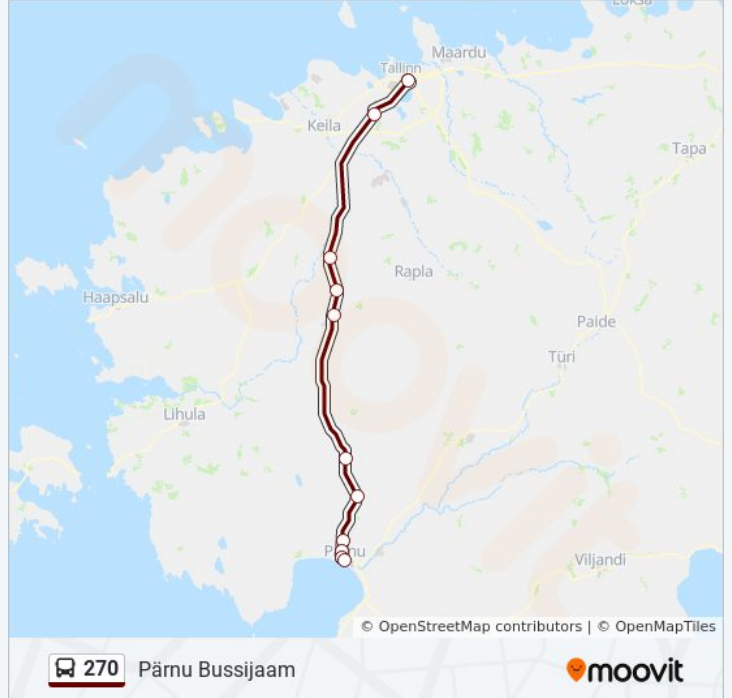

270

Pärnu Bussijaam

Vaata Veebilehe Režiimis

270 buss liinil (Pärnu Bussijaam) on 2 marsruuti. Tööpäeval on selle töötundideks:

(1) Pärnu Bussijaam: 10:30 - 18:00(2) Tallinna Bussijaam: 12:50 - 15:30

Kasuta Mooviti äppi, et leida lähim 270 buss peatus ning et saada teada, millal järgmine 270 buss saabub.

### Suund: Pärnu Bussijaam

11 peatust

[VAATA LIINI SÕIDUPLAANI](#)

Tallinna Bussijaam

Vana-Pääsküla

Varbola Tee

Vaimõisa

Orgita Ristmik

Pärnu-Jaagupi Tee

Are

Jänesselja

Härma

Tallinna Maantee

Pärnu Bussijaam

### 270 buss info

**Suund:** Pärnu Bussijaam

**Peatust:** 11

**Reisi kestus:** 110 min

**Liini kokkuvõte:**