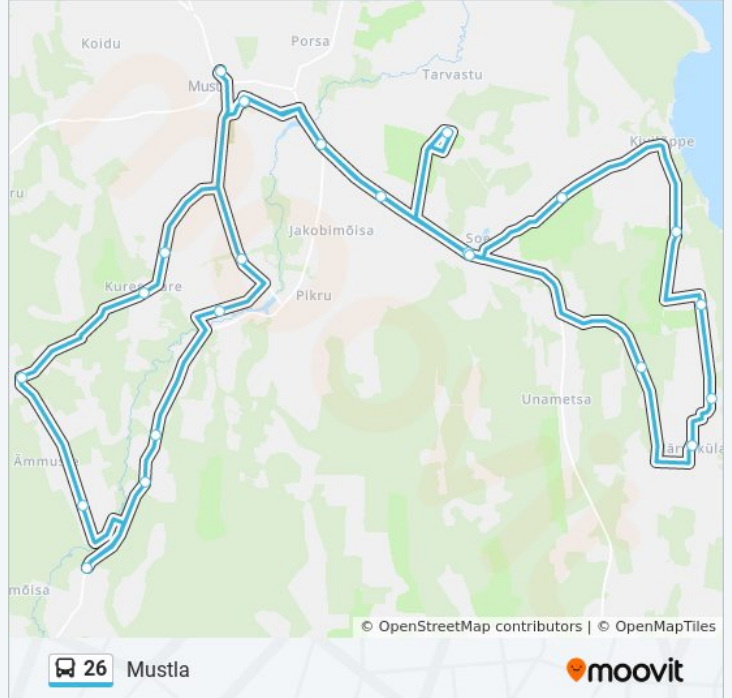

Liini kokkuvõte:

Mustla

Suund: Tarvastu Gümnaasium

23 peatust

[VAATA LIINI SÕIDUPLAANI](#)

Mustla
Kuude
Kitsi
Lamba
Karu
Nahkle
Miku-Peetri
Mustlase
Mäe-Jassi
Ämmuste Kool
Tarvastu Gümnaasium
Vambola
Metsa
Piiri
Alliku
Liivaku Tallid
Simmi
Roni