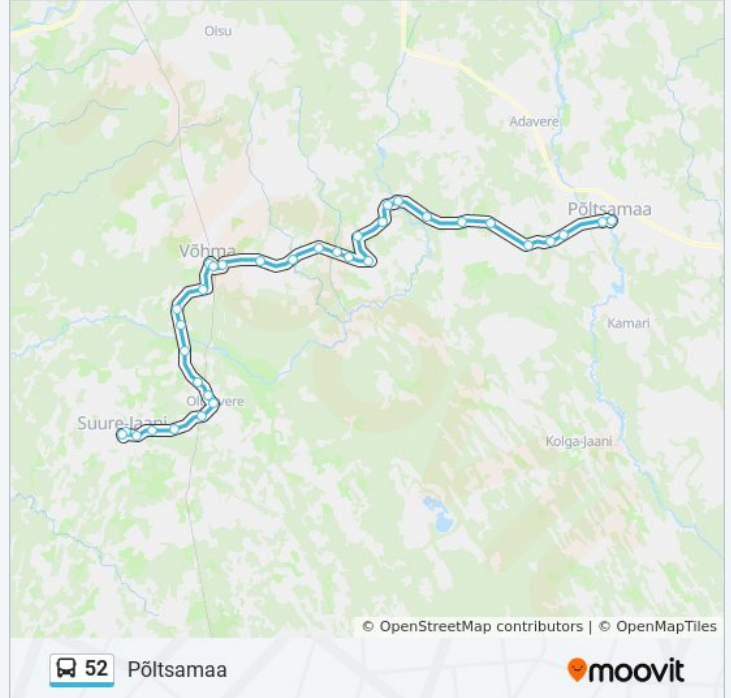

52 buss info

Suund: Põltsamaa

Peatust: 34

Reisi kestus: 56 min

Liini kokkuvõte:

Kõo Tee

Pilistvere Hooldekodu

Pilistvere

Kalmistu

Silla

Vitsjärve

Kaigu

Esku

Sillaotsa

Kuningamäe

Lossi

Põltsamaa

Suund: Suure-Jaani

34 peatust

[VAATA LIINI SÕIDUPLAANI](#)

Põltsamaa

Viljandi Mnt.

Kuningamäe

Sillaotsa