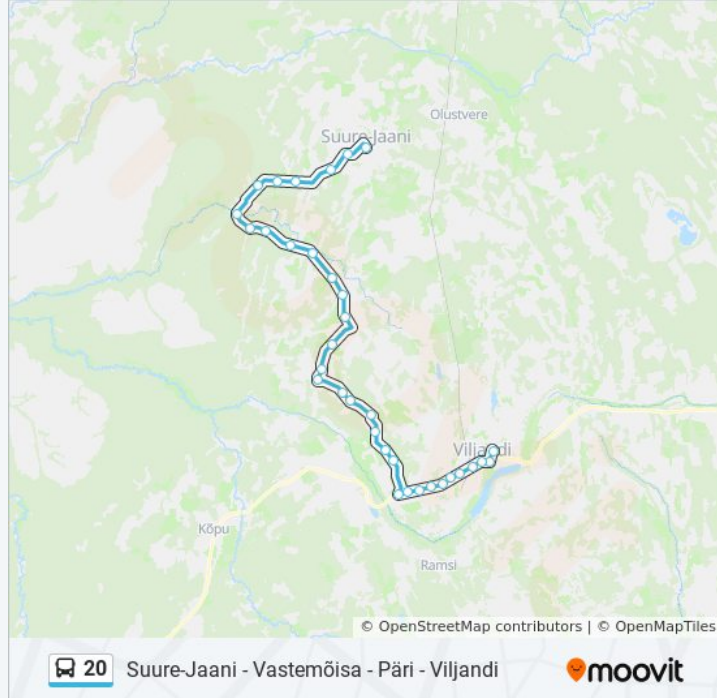

20 buss info**Suund:** Suure-Jaani**Peatust:** 34**Reisi kestus:** 48 min**Liini kokkuvõte:**

Ohatu Tee

Kildu

Kukemurru

Laniga

Tooba

Võlli

Nõmme

Kalme

Jaburi

Väljaotsa

Ängi

Suure-Jaani

Suund: Viljandi Bussijaam

37 peatust

[VAATA LIINI SÕIDUPLAANI](#)