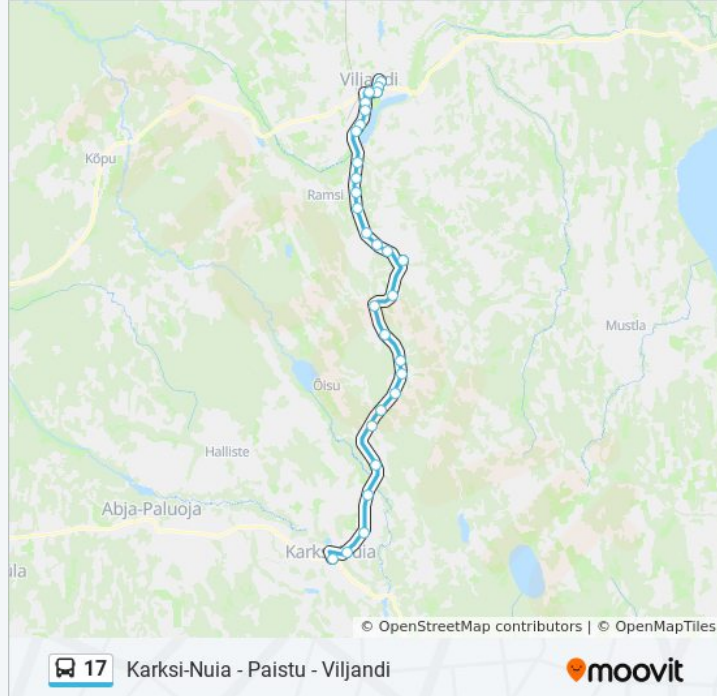

Vidva
Õisu Tee
Morna
Kaali
Karksi
Lossimäe
Karksi-Nuia

Suund: Viljandi Bussijaam

29 peatust

[VAATA LIINI SÕIDUPLAANI](#)

Karksi-Nuia
Lossimäe
Karksi
Kaali
Morna
Õisu Tee
Vidva
Muri
Ahimäe
Karjääri
Ületee
Sultsi
Aidu
Paistu
Põrguoru
Hendrikumõisa
Loodi Kauplus
Kondi

17 buss sõiduplaan

Viljandi Bussijaam marsruudi sõiduplaan:

esmaspäev	6:50
teisipäev	6:50
kolmapäev	6:50
neljapäev	6:50
reede	6:50
laupäev	Ei Sõida
pühapäev	Ei Sõida

17 buss info

Suund: Viljandi Bussijaam

Peatust: 29

Reisi kestus: 40 min

Liini kokkuvõte: