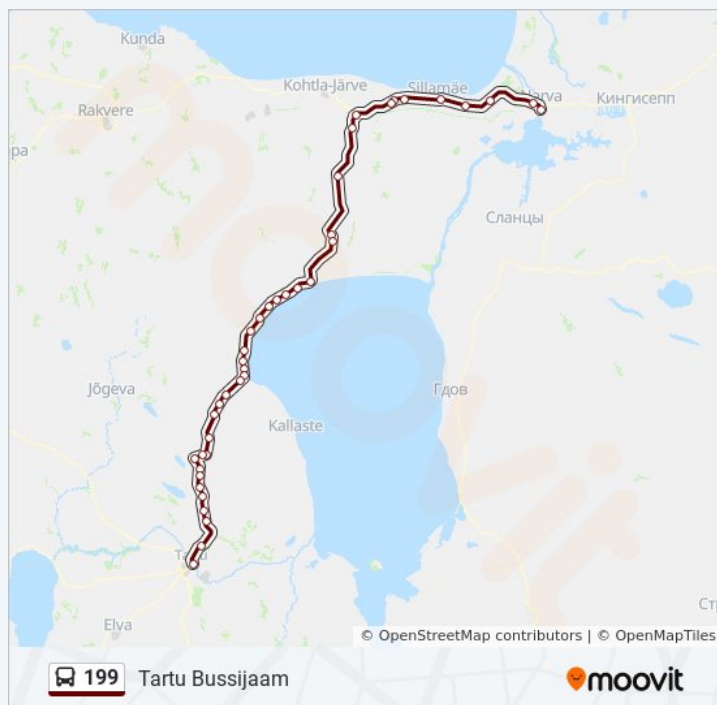

Liini kokkuvõte:

Koltsina

Iisaku

Kasevälja

Kauksi

Rannapungerja

Raadna

Lagedi

Lohusuu

Tammispää

Kalmaküla

Mustvee

Raja I

Raja II

Kolmnurga

Nõmme

Ruskavere

Kose Tee

Saareküla

Saare

Vana-Särje

Uhmardu

Maarja-Magdaleena

Peebu

Pataste

Igavere

Toolamaa Tee

Vedu

Kobratu

Sopaku

Tartu Bussijaam