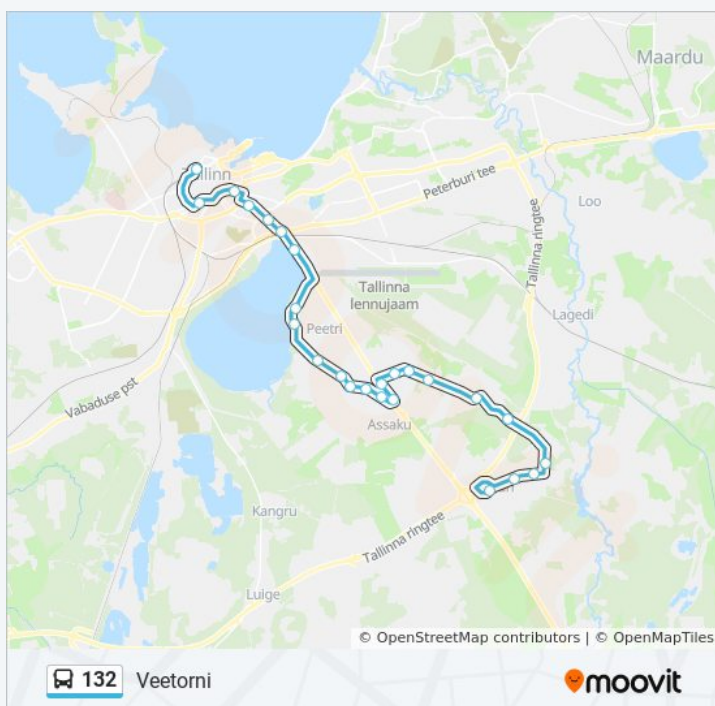

### Suund: Veetorni

26 peatust

[VAATA LIINI SÕIDUPLAANI](#)

Balti Jaam 4  
Vabaduse Väljak  
Estonia 1  
Tornimäe  
Keskturg  
Bussijaam  
Sossimägi  
Lindakivi  
Järvesuu  
Järveveere  
Veski  
Järveküla  
Järveküla Kool  
Hundisepa  
Assaku  
Graniidi  
Allika  
Talipihlaka  
Loopera  
Jaani  
Rae Mõis  
Viadukti  
Jüri Kirik  
Ehituse

### 132 buss sõiduplaan

Veetorni marsruudi sõiduplaan:

esmaspäev	6:15 - 22:25
teisipäev	6:15 - 22:25
kolmapäev	6:15 - 22:25
neljapäev	6:15 - 22:25
reede	6:15 - 22:25
laupäev	8:00 - 21:05
pühapäev	8:00 - 21:05

### 132 buss info

**Suund:** Veetorni

**Peatust:** 26

**Reisi kestus:** 44 min

**Liini kokkuvõte:**

Tuule

Veetorni

132 buss sõiduplaanid ja marsruudi kaardid on saadaval võrguühenduseta PDF-ina aadressil [moovitapp.com](https://moovitapp.com). Kasuta [Moovit App](#) abi, et näha linnas Eesti live bussiaegu, rongi sõiduplaani või metroo sõiduplaani ja samm-sammult suunajuhiseid mistahes ühistranspordi jaoks.