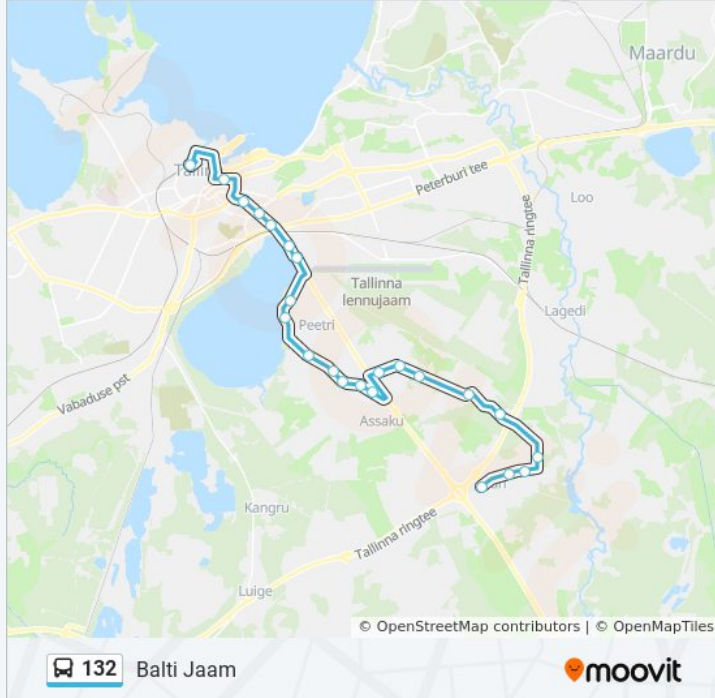

## Suund: Balti Jaam

26 peatust

[VAATA LIINI SÕIDUPLAANI](#)

Veetorni  
Tuule  
Ehituse  
Jüri Kirik  
Viadukti  
Rae Mõis  
Jaani  
Loopera  
Talipihlaka  
Assaku  
Hundisepa  
Järveküla Kool  
Järveküla  
Veski  
Järveveere  
Järvesuu  
Lennujaam  
Lindakivi  
Sossimägi  
Bussijaam  
Keskturg  
Tornimäe

## 132 buss info

**Suund:** Balti Jaam

**Peatust:** 26

**Reisi kestus:** 40 min

**Liini kokkuvõte:**

Estonia

Vabaduse Väljak

Hotell Tallinn

### Suund: Estonia

23 peatust

[VAATA LIINI SÕIDUPLAANI](#)

Veetorni

Tuule

Ehituse

Jüri Kirik

Viadukti

Veski

Järveveere

Järvesuu

Lennujaam

Lindakivi