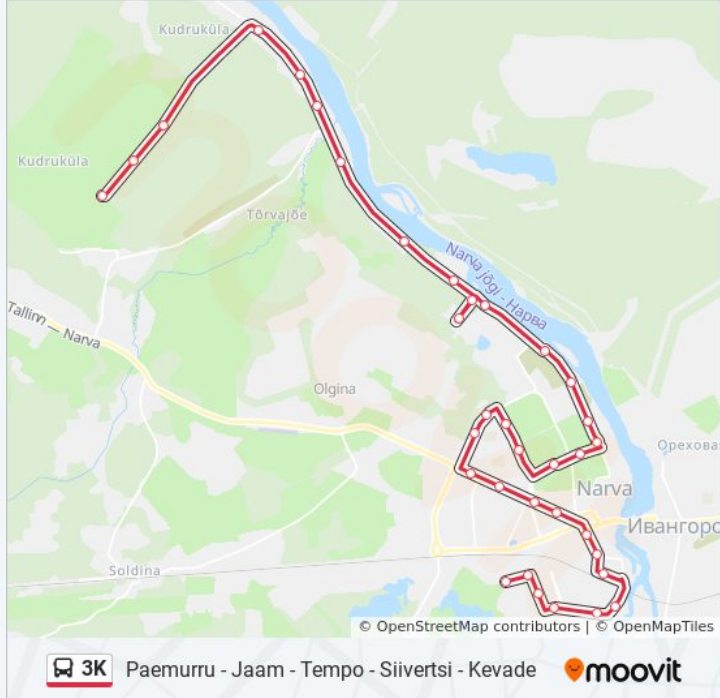

Rugodiv

Jaam

Kalda

Jäähall

Koorikool

Uusküla

Paemurru

3K buss sõiduplaanid ja marsruudi kaardid on saadaval võrguühenduseta PDF-ina aadressil moovitapp.com. Kasuta [Moovit App](#) abi, et näha linnas Eesti live bussiaegu, rongi sõiduplaani või metroo sõiduplaani ja samm-sammult suunajuhiseid mistahes ühistranspordi jaoks.