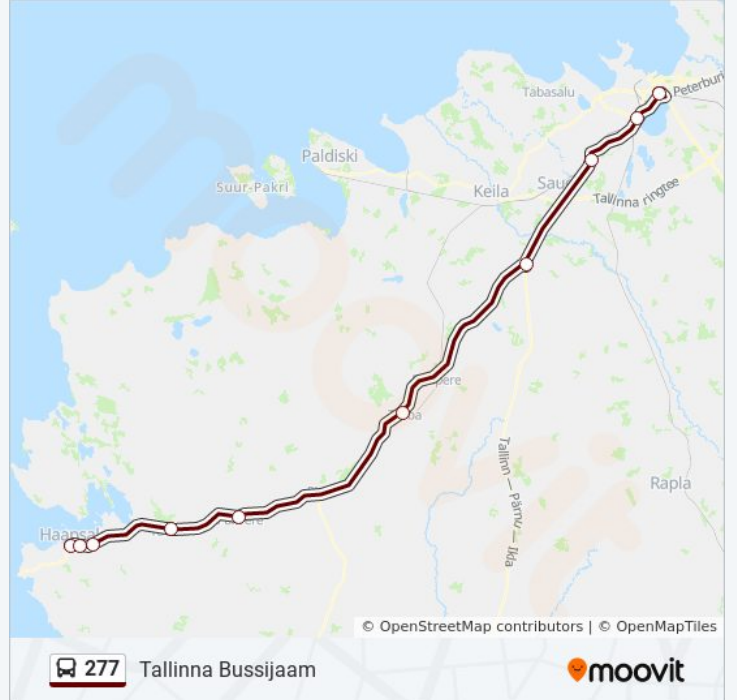

277 buss sõiduplaanid ja marsruudi kaardid on saadaval võrguühenduseta PDF-ina aadressil moovitapp.com. Kasuta [Moovit App](#) abi, et näha linnas Eesti live bussiaegu, rongi sõiduplaani või metroo sõiduplaani ja samm-sammult suunajuhiseid mistahes ühistranspordi jaoks.

[Moovitiist](#) • [MaaS Lahendused](#) • [Toetatud riigid](#) • [Mooviteri kogukond](#)

© 2023 Moovit - kõik õigused kaitstud

Vaata live saabumisaegu