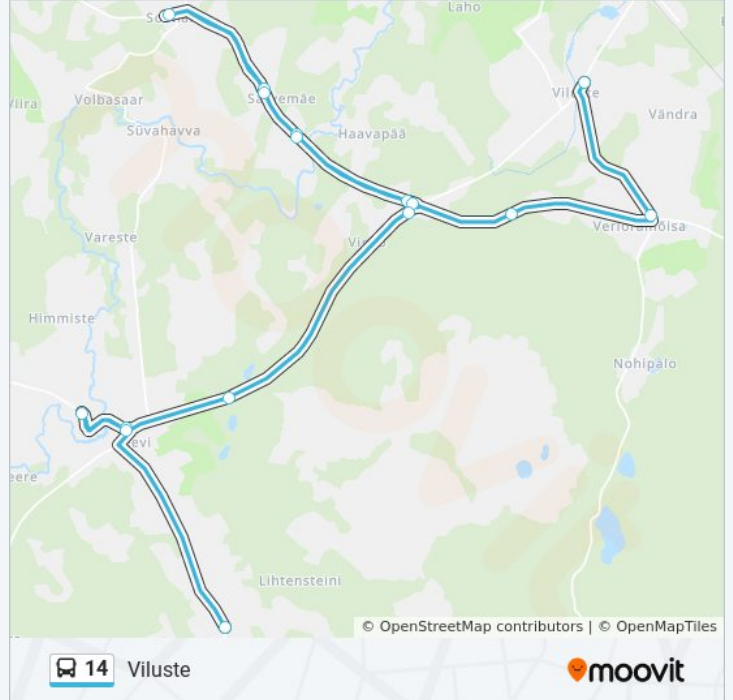

14

Viluste

Vaata Veebilehe Režiimis

14 buss liinil (Viluste) on üks marsruut. Tööpäeval on selle töötundideks:

(1) Viluste: 7:07

Kasuta Mooviti äppi, et leida lähim 14 buss peatus ning et saada teada, millal järgmine 14 buss saabub.

Suund: Viluste

16 peatust

[VAATA LIINI SÕIDUPLAANI](#)

Kunksilla
Leevi
Vastse-Koiola
Leevi
Panga
Vinso
Vinso
Pääsna Tee
Sarvemäe
Soohara
Sarvemäe
Pääsna Tee
Vinso
Vahi
Verioramõisa
Viluste

14 buss sõiduplaan

Viluste marsruudi sõiduplaan:

esmaspäev	7:07
teisipäev	7:07
kolmapäev	7:07
neljapäev	7:07
reede	7:07
laupäev	Ei Sõida
pühapäev	Ei Sõida

14 buss info**Suund:** Viluste**Peatust:** 16**Reisi kestus:** 37 min**Liini kokkuvõte:**