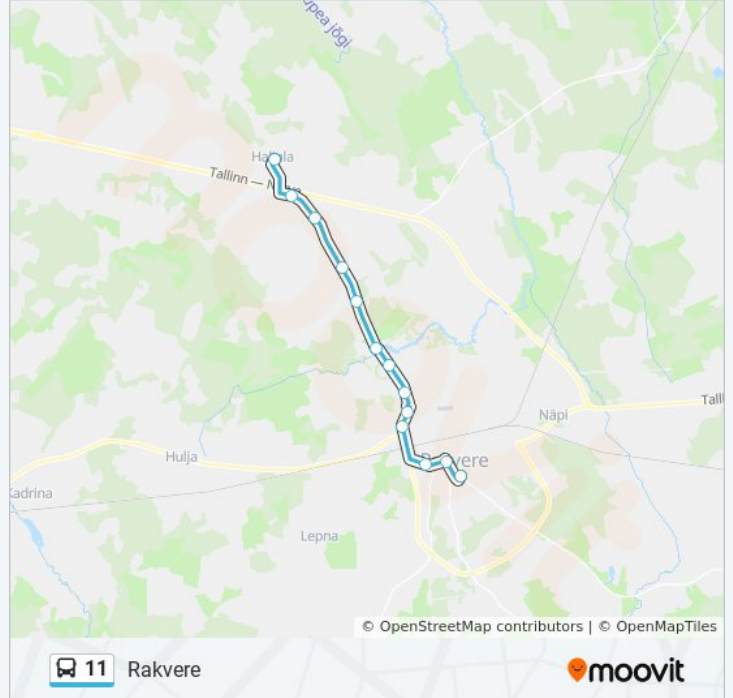

## Suund: Rakvere

13 peatust

[VAATA LIINI SÕIDUPLAANI](#)

Haljala  
Haljala Tee  
Kisuvere  
Luha  
Pahnimäe  
Päide  
Suvilad  
Tõrremäe  
Põhjakeskus  
Aiand  
Teater  
Lai  
Rakvere

## 11 buss sõiduplaan

Rakvere marsruudi sõiduplaan:

esmaspäev	8:15 - 17:50
teisipäev	8:15 - 17:50
kolmapäev	8:15 - 17:50
neljapäev	8:15 - 17:50
reede	8:15 - 17:50
laupäev	Ei Sõida
pühapäev	Ei Sõida

## 11 buss info

**Suund:** Rakvere

**Peatust:** 13

**Reisi kestus:** 16 min

**Liini kokkuvõte:**

11 buss sõiduplaanid ja marsruudi kaardid on saadaval võrguühendusega PDF-ina aadressil [moovitapp.com](https://moovitapp.com). Kasuta [Moovit App](#) abi, et näha linnas Eesti live bussiaegu, rongi sõiduplaani või metroo sõiduplaani ja samm-sammult suunajuhiseid mistahes ühistranspordi jaoks.