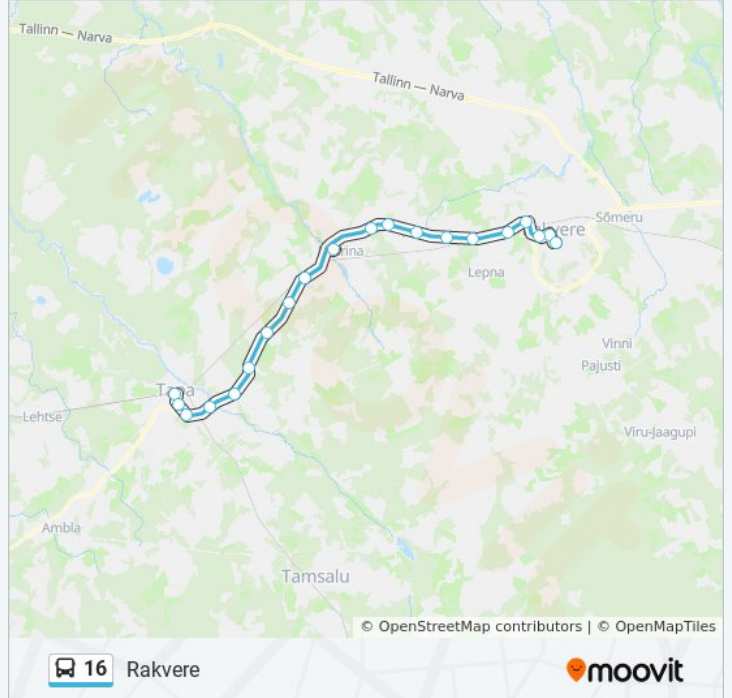

16

Rakvere

Vaata Veebilehe Režiimis

16 buss liinil (Rakvere) on 2 marsruuti. Tööpäeval on selle töötundideks:

(1) Rakvere: 6:00 - 20:35(2) Tapa: 5:40 - 21:45

Kasuta Mooviti äppi, et leida lähim 16 buss peatus ning et saada teada, millal järgmine 16 buss saabub.

Suund: Rakvere

20 peatust

[VAATA LIINI SÕIDUPLAANI](#)

Tapa
Õhtu Puiestee
Tapa Autobaas
Moe Tee
Peebumäe
Männiku
Udriku
Polli
Riistamäe
Kadrina
Lante
Tirbiku
Hulja
Kõrgemäe
Karivärava
Kullaaru Tee
Ristmiku
Teater
Lai
Rakvere

16 buss info

Suund: Rakvere

Peatust: 20

Reisi kestus: 36 min

Liini kokkuvõte:

Suund: Tapa

20 peatust

[VAATA LIINI SÕIDUPLAANI](#)

Rakvere
Laada
Teater
Ristmiku
Kullaaru Tee
Karivärava
Kõrgemäe
Hulja
Tirbiku
Lante
Kadrina
Riistamäe
Polli
Udriku
Männiku
Peebumäe
Moe Tee
Tapa Autobaas

16 buss sõiduplaan

Tapa marsruudi sõiduplaan:

| | |
|-----------|--------------|
| esmaspäev | 5:40 - 21:45 |
| teisipäev | 5:40 - 21:45 |
| kolmapäev | 5:40 - 21:45 |
| neljapäev | 5:40 - 21:45 |
| reede | 5:40 - 21:45 |
| laupäev | 6:50 - 21:45 |
| pühapäev | 6:50 - 20:15 |