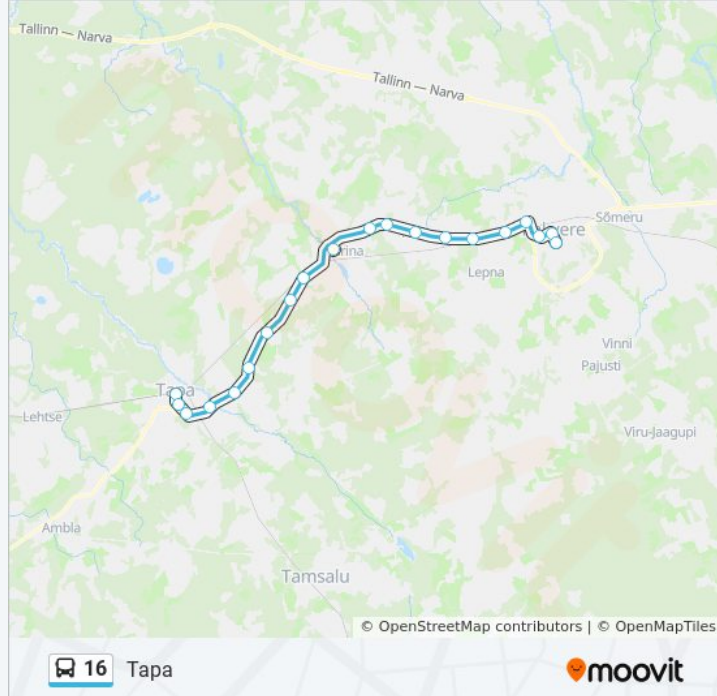

16

Rakvere

Vaata Veebilehe Režiimis

16 buss liinil (Rakvere) on 2 marsruuti. Tööpäeval on selle töötundideks:

(1) Rakvere: 6:00 - 20:35(2) Tapa: 5:40 - 21:45

Kasuta Mooviti äppi, et leida lähim 16 buss peatus ning et saada teada, millal järgmine 16 buss saabub.

Suund: Rakvere

20 peatust

[VAATA LIINI SÕIDUPLAANI](#)

Tapa
Õhtu Puiestee
Tapa Autobaas
Moe Tee
Peebumäe
Männiku
Udriku
Polli
Riistamäe
Kadrina
Lante
Tirbiku
Hulja
Kõrgemäe
Karivärava
Kullaaru Tee
Ristmiku
Teater
Lai
Rakvere

Rakvere
Laada
Teater
Ristmiku
Kullaaru Tee
Karivärava
Kõrgemäe
Hulja
Tirbiku
Lante
Kadrina
Riistamäe
Polli
Udriku
Männiku
Peebumäe
Moe Tee
Tapa Autobaas

16 buss sõiduplaan

Tapa marsruudi sõiduplaan:

| | |
|-----------|--------------|
| esmaspäev | 5:40 - 21:45 |
| teisipäev | 5:40 - 21:45 |
| kolmapäev | 5:40 - 21:45 |
| neljapäev | 5:40 - 21:45 |
| reede | 5:40 - 21:45 |
| laupäev | 6:50 - 21:45 |
| pühapäev | 6:50 - 20:15 |

16 buss info

Suund: Tapa

Peatust: 20

Reisi kestus: 37 min

Liini kokkuvõte:

Õhtu Puiestee

Tapa

16 buss sõiduplaanid ja marsruudi kaardid on saadaval võrguühendusega PDF-ina aadressil moovitapp.com. Kasuta [Moovit App](#) abi, et näha linnas Eesti live bussiaegu, rongi sõiduplaani või metroo sõiduplaani ja samm-sammult suunajuhiseid mistahes ühistranspordi jaoks.