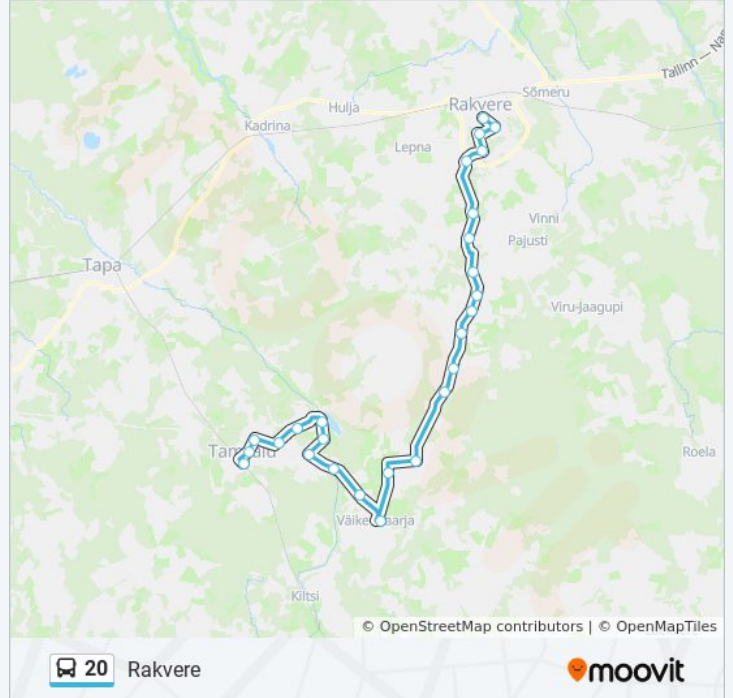

20 buss sõiduplaan

Rakvere marsruudi sõiduplaan:

esmaspäev	13:20
teisipäev	13:20
kolmapäev	13:20
neljapäev	13:20
reede	13:20
laupäev	12:10 - 16:40
pühapäev	12:10 - 16:40

20 buss info

Suund: Rakvere

Peatust: 26

Reisi kestus: 45 min

Liini kokkuvõte:

Palermo

Tartu

Side

Rakvere

Suund: Tamsalu

26 peatust

[VAATA LIINI SÕIDUPLAANI](#)

Rakvere

Side

Tartu

Lilleoru

Tõrma Kalmistu

Karitsa Tee

Jupri