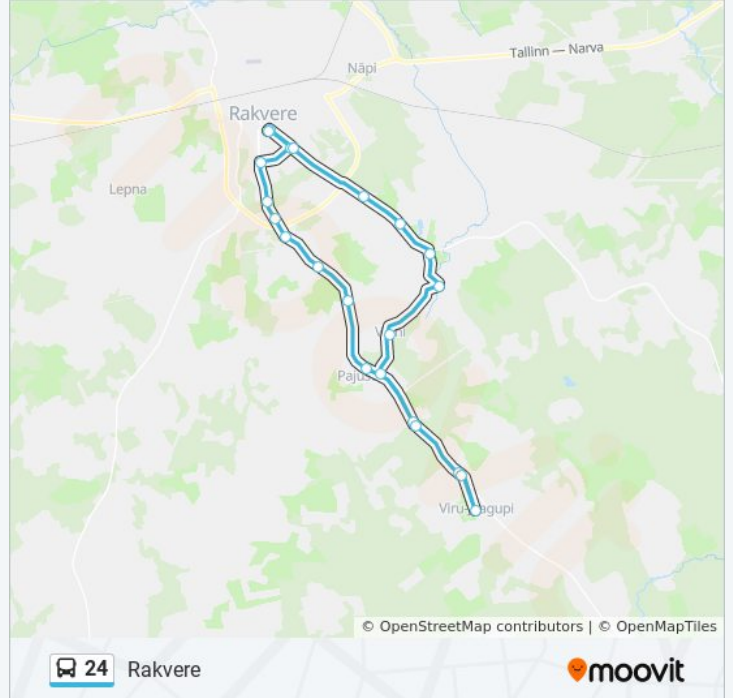

Rakvere

[Vaata Veebilehe Režiimis](#)

24 buss liinil (Rakvere) on üks marsruut. Tööpäeval on selle töötundideks:

(1) Rakvere: 21:35

Kasuta Mooviti äppi, et leida lähim 24 buss peatus ning et saada teada, millal järgmine 24 buss saabub.

Suund: Rakvere

22 peatust

[VAATA LIINI SÕIDUPLAANI](#)

- Rakvere
- Side
- Tartu
- Palermo
- Piira
- Sõpruse Tee
- Karkuse Tee
- Vilgu Tee
- Pajusti
- Kakumäe
- Kehala
- Viru-Jaagupi
- Kehala
- Kakumäe
- Vinni Tee
- Vinni
- Mõdriku
- Mõdriku Tee
- Vetiku
- Mullikmäe
- Piiri
- Rakvere

24 buss sõiduplaan

Rakvere marsruudi sõiduplaan:

esmaspäev	21:35
teisipäev	21:35
kolmapäev	21:35
neljapäev	21:35
reede	21:35
laupäev	21:35
pühapäev	21:35

24 buss info

Suund: Rakvere

Peatust: 22

Reisi kestus: 40 min

Liini kokkuvõte:

24 buss sõiduplaanid ja marsruudi kaardid on saadaval võrguühendusega PDF-ina aadressil moovitapp.com. Kasuta [Moovit App](#) abi, et näha linnas Eesti live bussiaegu, rongi sõiduplaani või metroo sõiduplaani ja samm-sammult suunajuhiseid mistahes ühistranspordi jaoks.