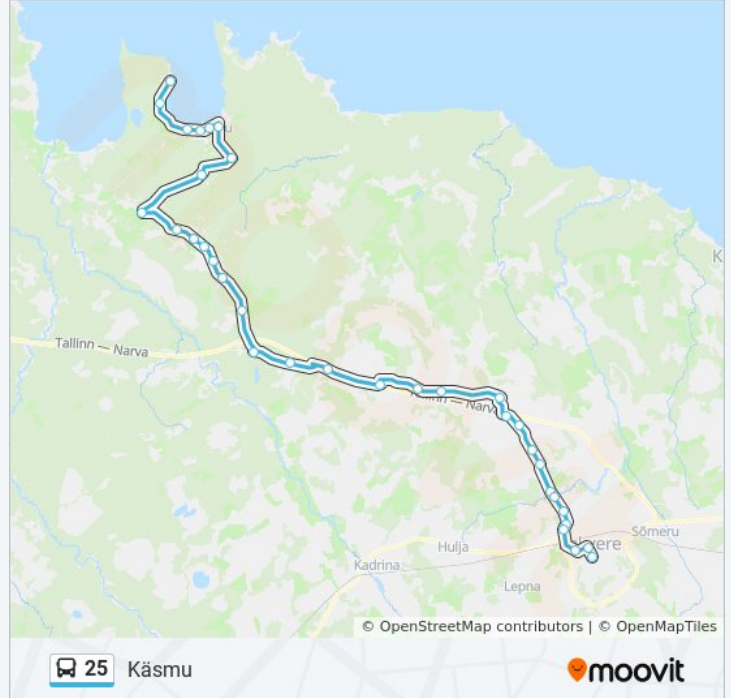

Liini kokkuvõte:

Palmse Mõis

Oruveski Tee

Muike

Ilumäe

Laviku

Koljaku

Vergi Tee

Võsu

Eha

Lepispea

Käsmu Järv

Käsmu

Suund: Rakvere

34 peatust

[VAATA LIINI SÕIDUPLAANI](#)