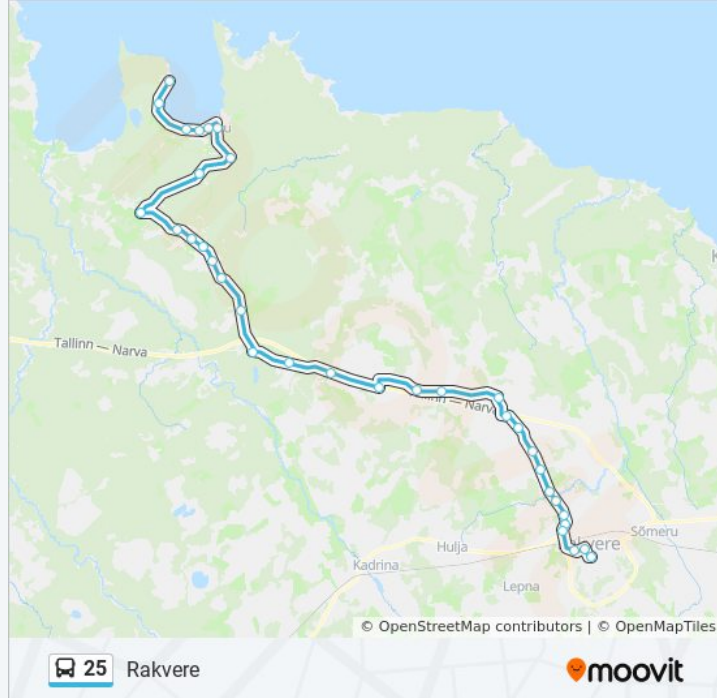

Liiguste

Aaspere

Sauste

Vanamõisa

Haljala

Haljala Tee

Kisuvere

Luha

Pahnimäe

Päide

Suvilad

Tõrremäe

Põhjakeskus

Aiand

Teater

Lai

Rakvere

25 buss sõiduplaanid ja marsruudi kaardid on saadaval võrguühenduseta PDF-ina aadressil moovitapp.com. Kasuta [Moovit App](#) abi, et näha linnas Eesti live bussiaegu, rongi sõiduplaani või metroo sõiduplaani ja samm-sammult suunajuhiseid mistahes ühistranspordi jaoks.

[Moovitist](#) • [MaaS Lahendused](#) • [Toetatud riigid](#) • [Mooviteri kogukond](#)

© 2023 Moovit - kõik õigused kaitstud

Vaata live saabumisaegu