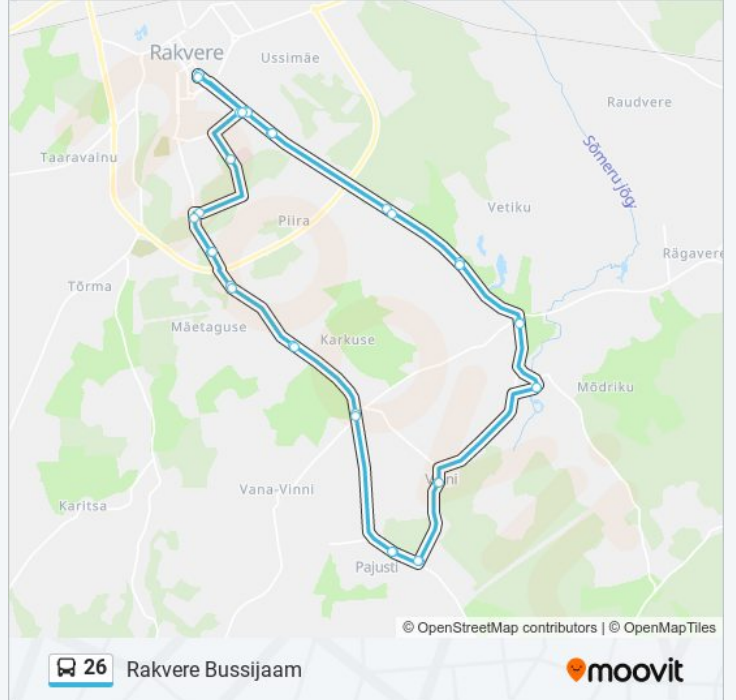

26 buss sõiduplaanid ja marsruudi kaardid on saadaval võrguühendusega PDF-ina aadressil moovitapp.com. Kasuta [Moovit App](#) abi, et näha linnas Eesti live bussiaegu, rongi sõiduplaani või metroo sõiduplaani ja samm-sammult suunajuhiseid mistahes ühistranspordi jaoks.

[Moovitist](#) • [MaaS Lahendused](#) • [Toetatud riigid](#) • [Mooviteri kogukond](#)

© 2024 Moovit - kõik õigused kaitstud

Vaata live saabumisaegu