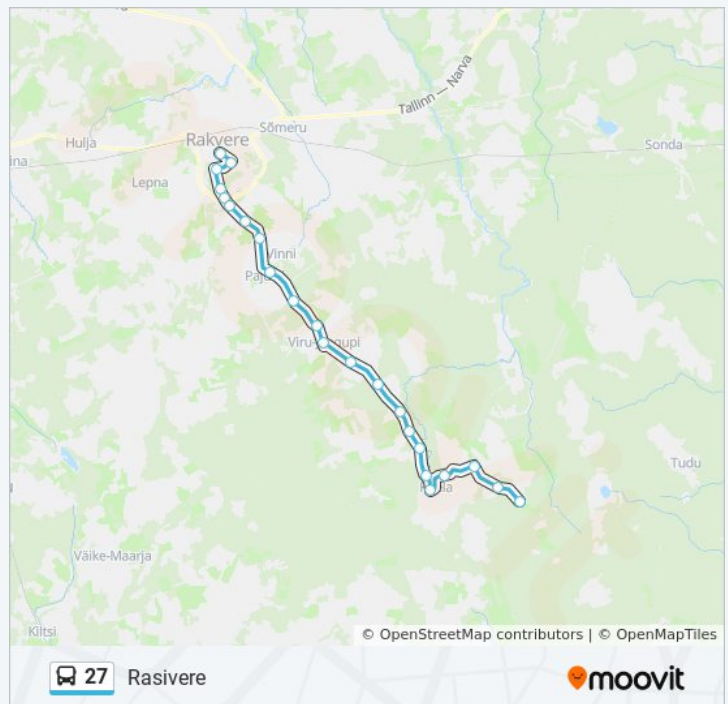

### 27 buss sõiduplaan

Rasivere marsruudi sõiduplaan:

esmaspäev	17:15
teisipäev	08:00 - 13:00
kolmapäev	Ei Sõida
neljapäev	Ei Sõida
reedel	Ei Sõida
laupäev	08:00 - 13:00
pühapäev	Ei Sõida

### Suund: Rasivere Teerist

21 peatust

[VAATA LIINI SÕIDUPLAANI](#)