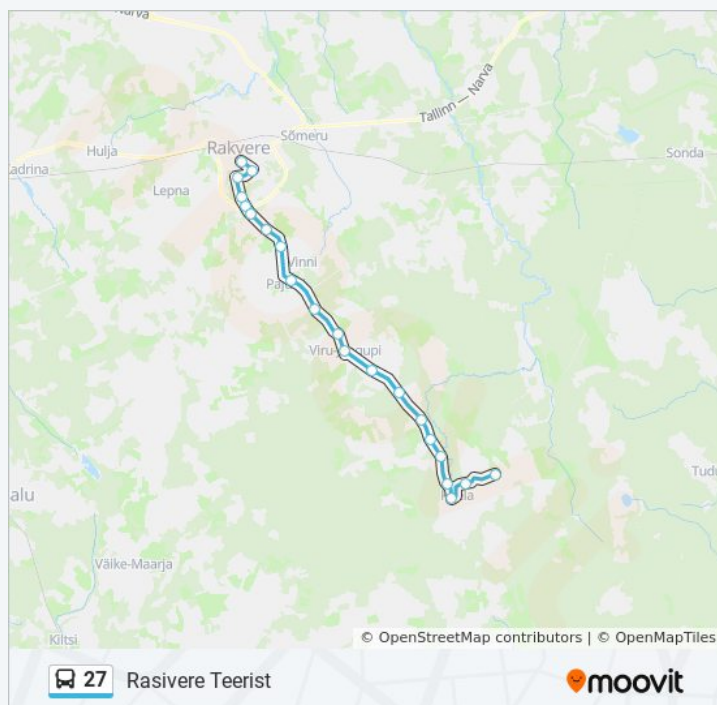

### Suund: Roela

19 peatust

[VAATA LIINI SÕIDUPLAANI](#)

Rakvere Bussijaam

Side

Tartu

Palermo

Piira