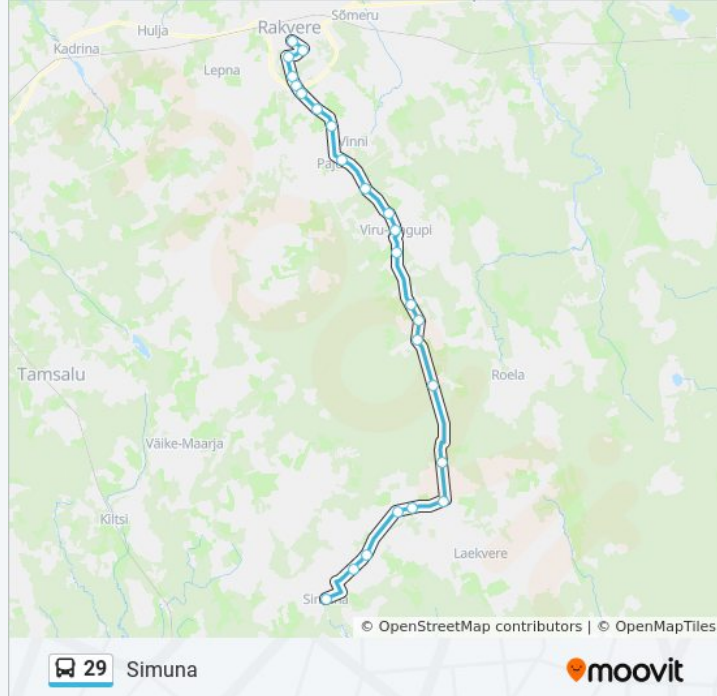

Rahkla

Kellavere Tee

Rohu

Kissa

Kopli

Simuna

29 buss sõiduplaanid ja marsruudi kaardid on saadaval võrguühendusega PDF-ina aadressil moovitapp.com. Kasuta [Moovit App](#) abi, et näha linnas Eesti live bussiaegu, rongi sõiduplaani või metroo sõiduplaani ja samm-sammult suunajuhiseid mistahes ühistranspordi jaoks.

[Moovitist](#) • [MaaS Lahendused](#) • [Toetatud riigid](#) • [Mooviteri kogukond](#)

© 2023 Moovit - kõik õigused kaitstud

Vaata live saabumisaegu