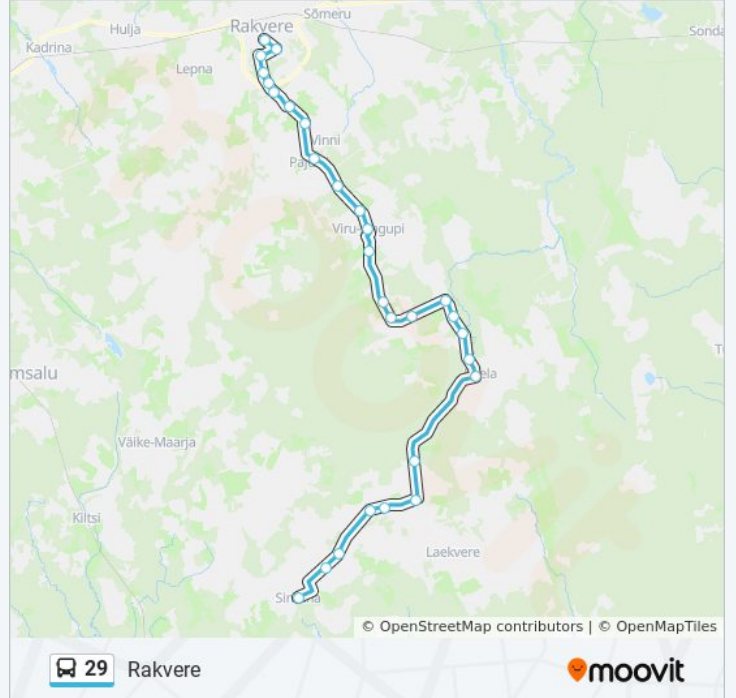

## 29 buss info

**Suund:** Rakvere

**Peatust:** 28

**Reisi kestus:** 57 min

**Liini kokkuvõte:**

Sõpruse Tee

Piira

Palermo

Tartu

Side

Rakvere

### Suund: Simuna

24 peatust

[VAATA LIINI SÕIDUPLAANI](#)

Rakvere

Side

Tartu

Palermo

Piira